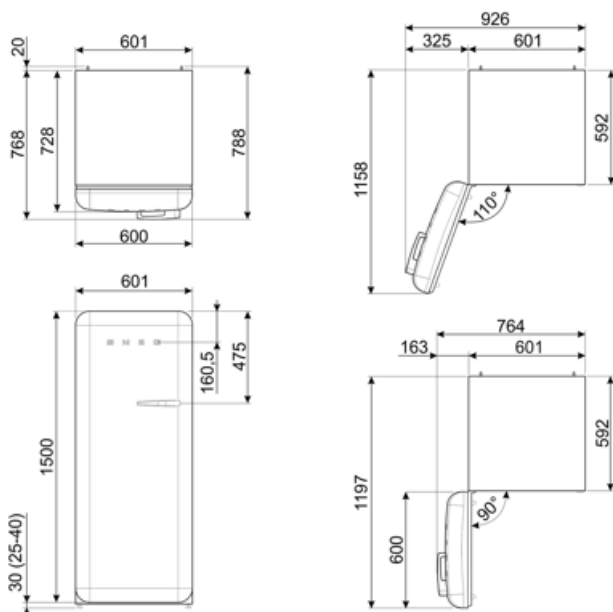

Elektrisk anslutning

Anslutningseffekt	90 W	Frekvens	50/60 Hz
Ström	1 A	Sladdens längd	180 cm
Volt (V)	220-240 V	Typ av kontakt	(F;E) Eurokontakt

Logistisk information

Bredd (mm)	601 mm	Bredd med maximal dörröppning	926 mm
Djup utan handtag	728 mm	Djup med handtag	768 mm
Höjd	1530 mm	Djup med dörr öppen 90°	1197 mm