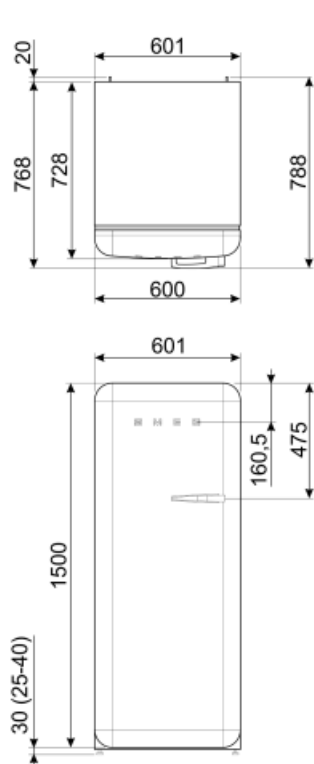

Läpinäkyvällä kannella varustettujen ovihyllyjen määrä	1	Pullohyllyjen määrä	1
Säädettävien ovihyllyjen määrä	1	Metallilankapullohyllyt	Kyllä
Säädettävät oven metallilankahyllyt	Kyllä		

Jääkaapin muut ominaisuudet

MultiFlow

Kyllä

Puhallin

Kyllä

Pakastimen ominaisuudet

Integroitu pakastelokero Kyllä

Muut tekniset ominaisuudet

Ovi auki-hälytys

Lämpötilansäätöjen määrä

Kompressorien määrä

Jäähdytysaineen tyyppi

Kompressorin tyyppi

Jääkaappiaineen määrä (g)

Vaahdon tyyppi

Äänimerkki ja valo

Elektroninen

1

R600a

Vaihtelevan nopeuden kompressori

32 g

Syklopentaani

Suorituskyky / energiamerkintä - as. 2019

Vuotuinen energiankulutus	130 kWh/a	Äänitaso	35 dB(A) re 1 pW
Energialuokka	D	Kohotus aika	9 h
Äänitason luokka	B	4 tähteä - pakastuskapasiteetti	2.6 Kg/24h
Kokonaisnettotilavuus	270 l	Ilmastoluokitus	SN, N, ST, T
Pakastetilojen tilavuuden summa	26 l	EEl	79 %
Kylmäsäilytystilojen ja pakastamattomien tilojen tilavuuksien summa	244 l		

Sähköliitännät

Sähköpistokkeen tyyppi	(F;E) Schuko	Jännite (V)	220-240 V

Sähköliitännä 90 W
Virta (A) 1 A

Taajuus (Hz) 50/60 Hz
Johdon pituus 180 cm