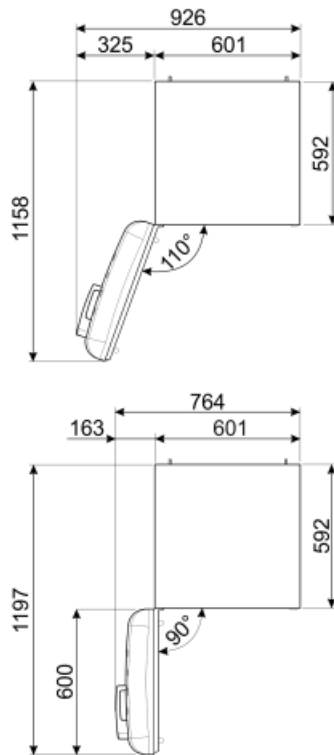

Läpinäkyvällä kannella varustettujen ovihyllyjen määrä	1	Pullohyllyjen määrä	1
Säädettävien ovihyllyjen määrä	1	Metallilankapullohyllyt	Kyllä
Säädettävät oven metallilankahyllyt	Kyllä		

Jääkaapin muut ominaisuudet

MultiFlow

Kyllä

Puhallin

Kyllä

Pakastimen ominaisuudet

Integroitu pakastelokero Kyllä

Muut tekniset ominaisuudet

Ovi auki-hälytys

Lämpötilansäätöjen määrä

Kompressorien määrä

Jäähdytysaineen tyyppi

Kompressorin tyyppi

Jääkaappiaineen määrä (g)

Vaahdon tyyppi

Äänimerkki ja valo

Elektroninen

1

R600a

Vaihtelevan nopeuden kompressori

32 g

Syklopentaani

Suorituskyky / energiamerkintä - as. 2019

Vuotuinen energiankulutus	130 kWh/a	Äänitaso	35 dB(A) re 1 pW
Energialuokka	D	Kohotus aika	9 h
Äänitason luokka	B	4 tähteä - pakastuskapasiteetti	2.6 Kg/24h
Kokonaisnettotilavuus	270 l	Ilmastoluokitus	SN, N, ST, T
Pakastetilojen tilavuuden summa	26 l	EEl	79 %
Kylmäsäilytystilojen ja pakastamattomien tilojen tilavuuksien summa	244 l		

Sähköliitännät

Sähköpistokkeen tyyppi	(F;E) Schuko	Jännite (V)	220-240 V

Sähköliitännä 90 W
Virta (A) 1 A

Taajuus (Hz) 50/60 Hz
Johdon pituus 180 cm