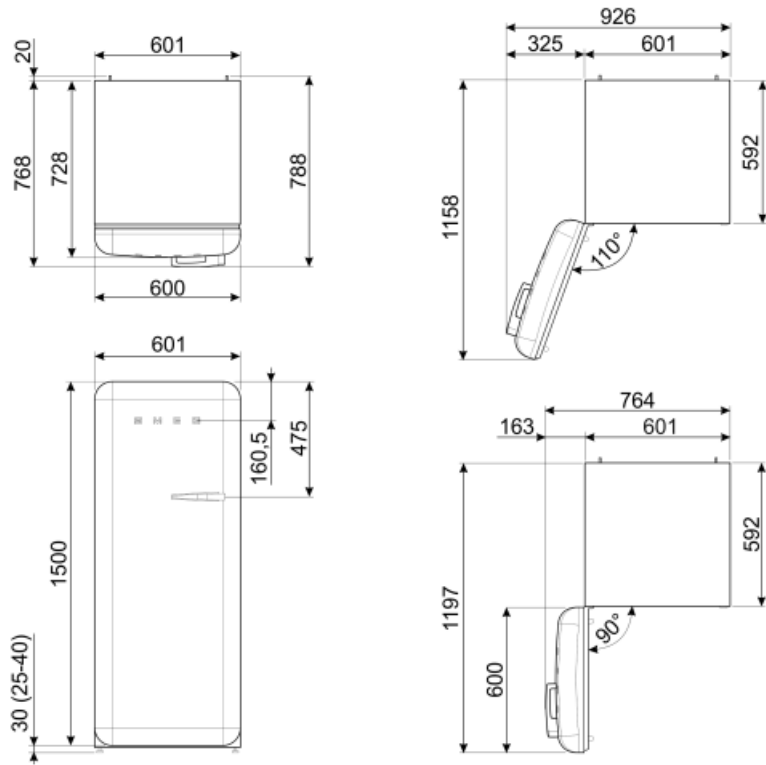

180 cm

Alternative products

FAB28RDTP5

מיקום צירים: ימני
אפור-חום

FAB28RDBLV5

מיקום צירים: ימני
מעוטר / מיוחד

FAB28LBL5

מיקום צירים: שמאלי
שחור