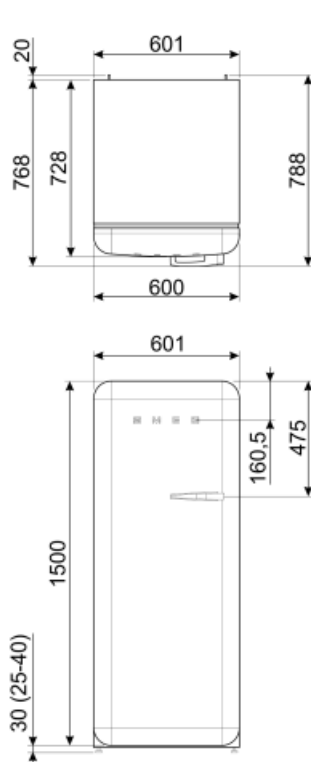

Antal justerbara hyllplan	1	Flaskställ med metalltråd	Ja
Justerbara hyllplan av metalltråd	Ja		

Övrig inredning kylskåp

MultiFlow

Ja

Fläkt

Ja

Inredning frys

Frysäck Ja

Andra tekniska egenskaper

Larm vid öppen dörr

Ljudsignal & visuell

Antibakteriella lister

Ja

Typ av temperaturkontroll

Elektronisk

Antal kompressorer

1

Typ av kylgas

R600a

Typ av kompressor

Inverter Technology

Mängd kylmedia (gr)

32 g

Skummedel

Cyklopentan

Prestanda/Energimärkning – Reg. 2019

Årlig energianvändning (kWh/år)	130 kWh/a	Luftburet akutstiskt buller räknat i dB(A) re 1 pW	35 dB(A) re 1pW
Energiklass	D	Kapacitet vid strömavbrott	9 h
Utsläppsklass för luftburet akustiskt buller	B	4 stjärnor – Frys kapacitet	2.6 Kg/24h
Totalvolym (dm³ eller liter)	270 l	Klimatklass	SN, N, ST, T
Summan av frysfackets/frysfackens volymer	26 l	EEl	79 %
Summan av lågtemperaturfackets/-ens och kylfacket/-ens volymer	244 l		

Elektrisk anslutning

Typ av kontakt (F;E) Eurokontakt Volt (V) 220-240 V

Anslutningseffekt 90 W
Ström 1 A

Frekvens 50/60 Hz
Sladdens längd 180 cm