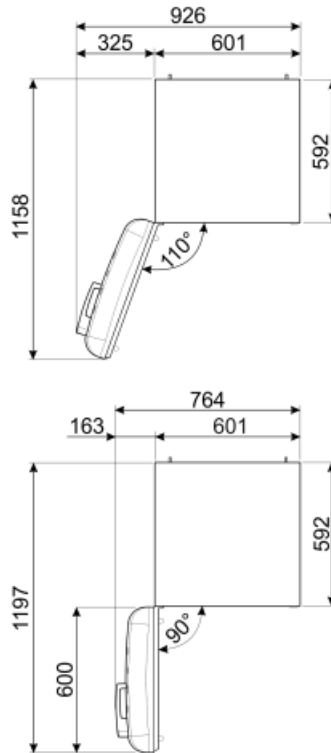

Antal justerbara hyllplan	1	Flaskställ med metalltråd	Ja
Justerbara hyllplan av metalltråd	Ja		

Övrig inredning kylskåp

MultiFlow

Ja

Fläkt

Ja

Inredning frys

Frysäck Ja

Andra tekniska egenskaper

Larm vid öppen dörr

Ljudsignal & visuell

Antibakteriella lister

Ja

Typ av temperaturkontroll

Elektronisk

Antal kompressorer

1

Typ av kylgas

R600a

Typ av kompressor

Inverter Technology

Mängd kylmedia (gr)

32 g

Skummedel

Cyklopentan

Prestanda/Energimärkning – Reg. 2019

Årlig energianvändning (kWh/år)	130 kWh/a	Luftburet akutstiskt buller räknat i dB(A) re 1 pW	35 dB(A) re 1pW
Energiklass	D	Kapacitet vid strömavbrott	9 h
Utsläppsklass för luftburet akustiskt buller	B	4 stjärnor – Frys kapacitet	2.6 Kg/24h
Totalvolym (dm³ eller liter)	270 l	Klimatklass	SN, N, ST, T
Summan av frysfackets/frysfackens volymer	26 l	EEl	79 %
Summan av lågtemperaturfackets/-ens och kylfacket/-ens volymer	244 l		

Elektrisk anslutning

Typ av kontakt (F;E) Eurokontakt Volt (V) 220-240 V

Anslutningseffekt 90 W
Ström 1 A

Frekvens 50/60 Hz
Sladdens längd 180 cm