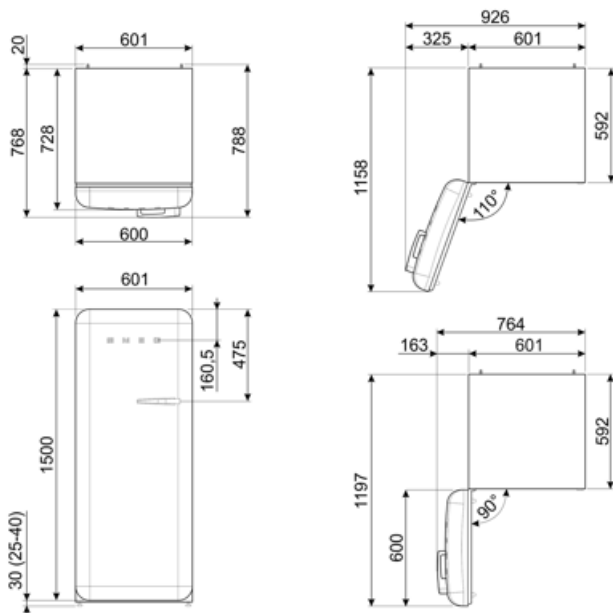

Elektrisk anslutning

Anslutningseffekt	90 W	Frekvens	50/60 Hz
Ström	1 A	Sladdens längd	180 cm
Volt (V)	220-240 V	Typ av kontakt	(F;E) Eurokontakt

Logistisk information

Bredd (mm)	601 mm	Bredd med maximal dörröppning	926 mm
Djup utan handtag	728 mm	Djup med handtag	768 mm
Höjd	1530 mm	Djup med dörr öppen 90°	1197 mm