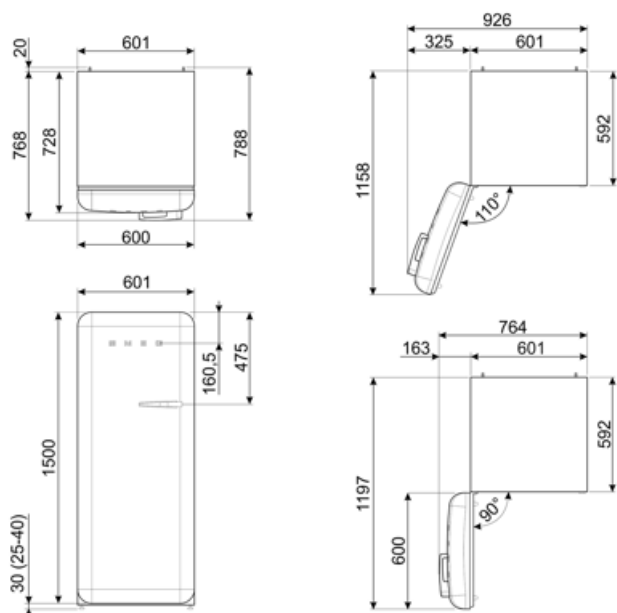

Elektrisk anslutning

Anslutningseffekt	90 W	Frekvens	50/60 Hz
Ström	1 A	Sladdens längd	180 cm
Volt (V)	220-240 V	Typ av kontakt	(F;E) Eurokontakt

Logistisk information

Bredd (mm)	601 mm	Bredd med maximal dörröppning	926 mm
Djup utan handtag	728 mm	Djup med handtag	768 mm
Höjd	1530 mm	Djup med dörr öppen 90°	1197 mm