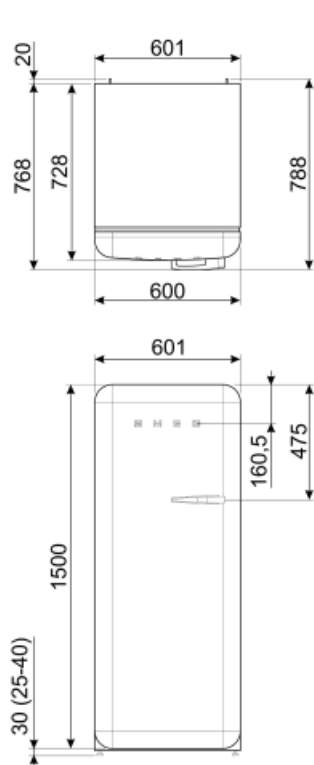

Αρ. ραφιών πόρτας με διάφανο κάλυμμα	1	Μπουκαλοθήκες με μεταλλικό στήριγμα	Ναι
Ρυθμιζόμενα ράφια πόρτας	1		
Ρυθμιζόμενα ράφια πόρτας με μεταλλικό στήριγμα	Ναι		

ΑΛΛΑ ΧΑΡΑΚΤΗΡΙΣΤΙΚΑ ΣΥΝΤΗΡΗΣΗΣ

Multiflow

Ναι

Ανεμιστήρας

Ναι

ΘΑΛΑΜΟΣ ΚΑΤΑΨΥΞΗΣ

Εσωτερικός θάλαμος κατάψυξης

Ναι

ΑΛΛΑ ΤΕΧΝΙΚΑ ΧΑΡΑΚΤΗΡΙΣΤΙΚΑ

Ειδοποίηση ανοιχτής πόρτας

Τύπος θερμοστάτη

Μοτέρ

Τύπος ψυκτικού αερίου

Τύπος μοτέρ

Ποσότητα ψυκτικού μέσου (gr)

Τύπος μόνωσης

Ηχητική και οπτική

Ηλεκτρονικός

1

R600a

Inverter

32 g

Κυκλοπεντάνιο

ΕΤΙΚΕΤΑ ΑΠΟΔΟΣΗΣ/ΕΝΕΡΓΕΙΑΣ - ΚΑΝ. 2019

Ετήσια κατανάλωση ενέργειας	130 kWh/a	Εκπομπή αερόφερτου θορύβου	35 dB(A) re 1 pW
ΕΝΕΡΓΕΙΑΚΗ ΚΛΑΣΗ	D	Χρόνος απόψυξης χωρίς ρεύμα	9 h
Κλάση θορύβου	B	Δυνατότητα κατάψυξης 4ων αστέρων	2.6 Kg/24h
Συνολική καθαρή χωρητικότητα	270 λίτρα	Κλιματική κλάση	SN, N, ST, T
Άθροισμα χώρων κατάψυξης	26 λίτρα	EI	79 %
Άθροισμα χώρων συντήρησης	244 λίτρα		

ΗΛΕΚΤΡΙΚΗ ΣΥΝΔΕΣΗ

Φις	(F;E) Σούκο	Τάση (V)	220-240 V

Όνομαστική ισχύς 90 W
Ένταση ρεύματος 1 A

Συχνότητα (Hz) 50/60 Hz
Μήκος καλωδίου τροφοδοσίας 180 cm