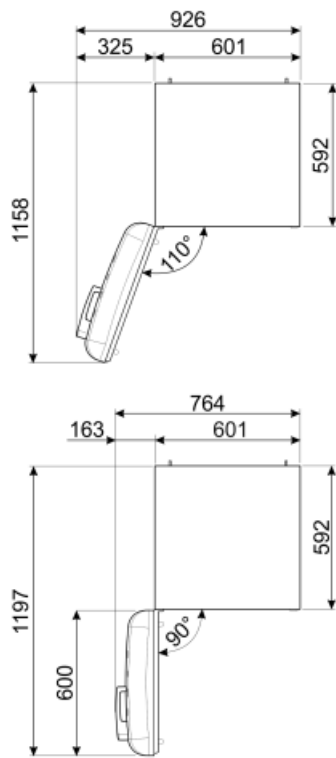

Αρ. ραφιών πόρτας με διάφανο κάλυμμα	1	Μπουκαλοθήκες με μεταλλικό στήριγμα	Ναι
Ρυθμιζόμενα ράφια πόρτας	1		
Ρυθμιζόμενα ράφια πόρτας με μεταλλικό στήριγμα	Ναι		

ΑΛΛΑ ΧΑΡΑΚΤΗΡΙΣΤΙΚΑ ΣΥΝΤΗΡΗΣΗΣ

Multiflow

Ναι

Ανεμιστήρας

Ναι

ΘΑΛΑΜΟΣ ΚΑΤΑΨΥΞΗΣ

Εσωτερικός θάλαμος κατάψυξης

Ναι

ΑΛΛΑ ΤΕΧΝΙΚΑ ΧΑΡΑΚΤΗΡΙΣΤΙΚΑ

Ειδοποίηση ανοιχτής πόρτας

Τύπος θερμοστάτη

Μοτέρ

Τύπος ψυκτικού αερίου

Τύπος μοτέρ

Ποσότητα ψυκτικού μέσου (gr)

Τύπος μόνωσης

Ηχητική και οπτική

Ηλεκτρονικός

1

R600a

Inverter

32 g

Κυκλοπεντάνιο

ΕΤΙΚΕΤΑ ΑΠΟΔΟΣΗΣ/ΕΝΕΡΓΕΙΑΣ - ΚΑΝ. 2019

Ετήσια κατανάλωση ενέργειας	130 kWh/a	Εκπομπή αερόφερτου θορύβου	35 dB(A) re 1 pW
ΕΝΕΡΓΕΙΑΚΗ ΚΛΑΣΗ	D	Χρόνος απόψυξης χωρίς ρεύμα	9 h
Κλάση θορύβου	B	Δυνατότητα κατάψυξης 4ων αστέρων	2.6 Kg/24h
Συνολική καθαρή χωρητικότητα	270 λίτρα	Κλιματική κλάση	SN, N, ST, T
Άθροισμα χώρων κατάψυξης	26 λίτρα	EI	79 %
Άθροισμα χώρων συντήρησης	244 λίτρα		

ΗΛΕΚΤΡΙΚΗ ΣΥΝΔΕΣΗ

Φις	(F;E) Σούκο	Τάση (V)	220-240 V

Όνομαστική ισχύς 90 W
Ένταση ρεύματος 1 A

Συχνότητα (Hz) 50/60 Hz
Μήκος καλωδίου τροφοδοσίας 180 cm