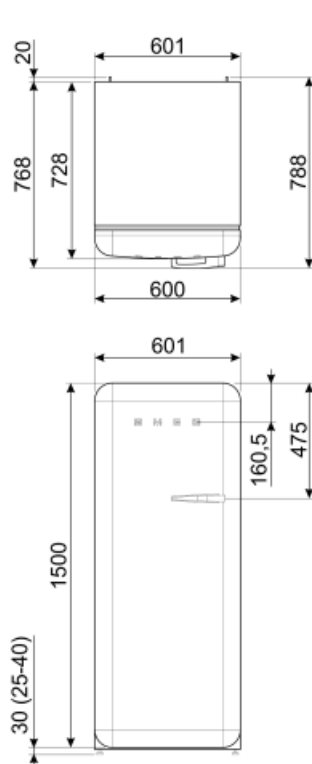

Läpinäkyvällä kannella varustettujen ovihyllyjen määrä	1	Pullohyllyjen määrä	1
Säädettävien ovihyllyjen määrä	1	Metallilankapullohyllyt	Kyllä
Säädettävät oven metallilankahyllyt	Kyllä		

Jääkaapin muut ominaisuudet

MultiFlow	Kyllä	Puhallin	Kyllä

Pakastimen ominaisuudet

Integroitu pakastelokero	Kyllä

Muut tekniset ominaisuudet

Ovi auki-hälytys	Äänimerkki ja valo
Lämpötilansäätöjen määrä	Elektroninen
Kompressorien määrä	1
Jäähdytysaineen tyyppi	R600a
Kompressorin tyyppi	Vaihtelevan nopeuden kompressori
Jääkaappiaineen määrä (g)	32 g
Vaahdon tyyppi	Syklopentaani

Suorituskyky / energiamerkintä - as. 2019

Vuotuinen energiankulutus	130 kWh/a	Äänitaso	35 dB(A) re 1 pW
Energialuokka	D	Kohotus aika	9 h
Äänitason luokka	B	4 tähteä - pakastuskapasiteetti	2.6 Kg/24h
Kokonaisnettotilavuus	270 l	Ilmastoluokitus	SN, N, ST, T
Pakastetilojen tilavuuden summa	26 l	EEl	79 %
Kylmäsäilytystilojen ja pakastamattomien tilojen tilavuuksien summa	244 l		

Sähköliitännä

Sähköpistokkeen tyyppi	(F;E) Schuko	Jännite (V)	220-240 V

Sähköliitännä 90 W
Virta (A) 1 A

Taajuus (Hz) 50/60 Hz
Johdon pituus 180 cm