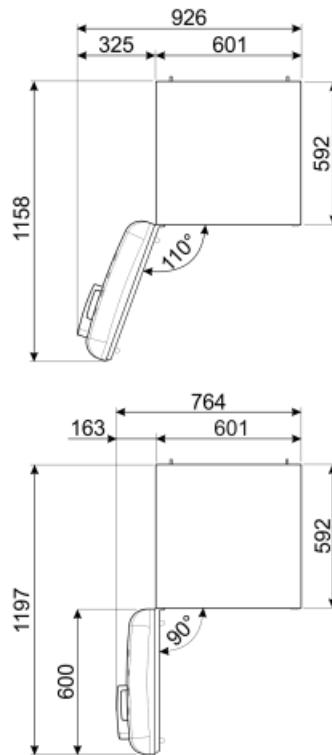

Läpinäkyvällä kannella varustettujen ovihyllyjen määrä	1	Pullohyllyjen määrä	1
Säädettävien ovihyllyjen määrä	1	Metallilankapullohyllyt	Kyllä
Säädettävät oven metallilankahyllyt	Kyllä		

Jääkaapin muut ominaisuudet

MultiFlow	Kyllä	Puhallin	Kyllä

Pakastimen ominaisuudet

Integroitu pakastelokero	Kyllä

Muut tekniset ominaisuudet

Ovi auki-hälytys	Äänimerkki ja valo
Lämpötilansäätöjen määrä	Elektroninen
Kompressorien määrä	1
Jäähdytysaineen tyyppi	R600a
Kompressorin tyyppi	Vaihtelevan nopeuden kompressori
Jääkaappiaineen määrä (g)	32 g
Vaahdon tyyppi	Syklopentaani

Suorituskyky / energiamerkintä - as. 2019

Vuotuinen energiankulutus	130 kWh/a	Äänitaso	35 dB(A) re 1 pW
Energialuokka	D	Kohotus aika	9 h
Äänitason luokka	B	4 tähteä - pakastuskapasiteetti	2.6 Kg/24h
Kokonaisnettotilavuus	270 l	Ilmastoluokitus	SN, N, ST, T
Pakastetilojen tilavuuden summa	26 l	EEl	79 %
Kylmäsäilytystilojen ja pakastamattomien tilojen tilavuuksien summa	244 l		

Sähköliitännä

Sähköpistokkeen tyyppi	(F;E) Schuko	Jännite (V)	220-240 V

Sähköliitännä 90 W
Virta (A) 1 A

Taajuus (Hz) 50/60 Hz
Johdon pituus 180 cm