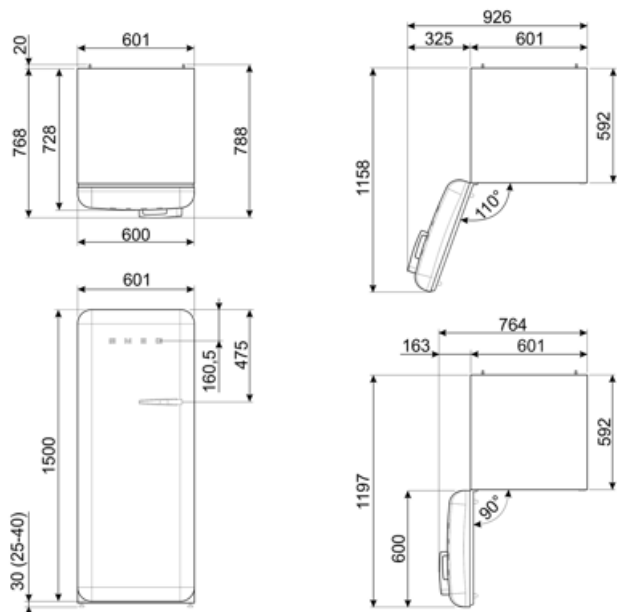

חיבור חשמלי

דירוג חיבור חשמלי	90 W	תדר (Hz)	50/60 Hz
זרם	1 A	אורך כבל חשמל תקע	180 cm (F;E) Schuko

מידע לוגיסטי

רוחב 601 mm
 עומק ללא ידית 728 mm
 גובה 1530 mm

רוחב המוצר עם פתיחה
 מרבית של הדלתות 926 mm
 עומק מוצר עם ידית 768 mm
 עומק מוצר עם דלתות
 שנפתחות ב-90° מעלות 1197 mm