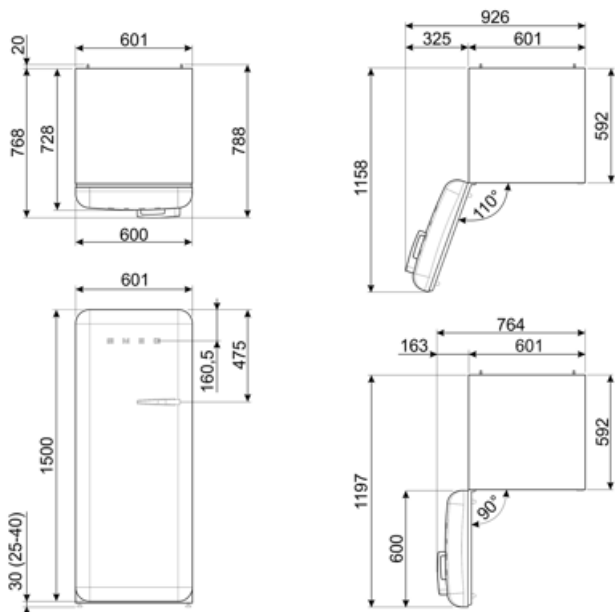

תוית חשמל / ביצועים – שנת 2019

צריכת חשמל שנתי	130 kWh/a	פליטות רעש נישא באוויר	35 dB(A) re 1 pW
קטגוריית יעילות אנרגטית	D	זמן עליית טמפרטורה	9 h
קטגוריית פליטות רעש נישא באוויר	B	כוכבים - קיבולת הקפאה	2,6 kg/24h
נפח נטו כולל	270 l	קטגוריית אקלים	SN, N, ST, T
סכום הנפחים של התאים הקפואים	26 l	EI	79 %
סכום הנפחים של תאי הקירור והתאים הלא קפואים	244 l		

חיבור חשמלי

דירוג חיבור חשמלי	90 W	תדר (Hz)	50/60 Hz
זרם	1 A	אורך כבל חשמל תקע	180 cm (F;E) Schuko

מידע לוגיסטי

רוחב 601 mm
 עומק ללא ידית 728 mm
 גובה 1530 mm

רוחב המוצר עם פתיחה
 מרבית של הדלתות 926 mm
 עומק מוצר עם ידית 768 mm
 עומק מוצר עם דלתות
 שנפתחות ב-90° מעלות 1197 mm