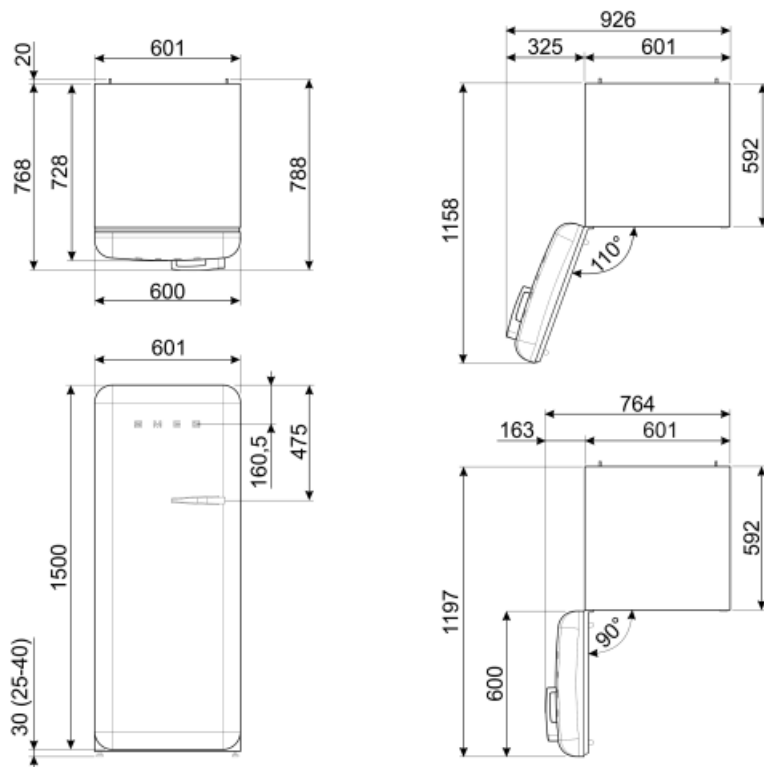

Antal justerbara hyllplan	1	Flaskställ med metalltråd	Ja
Justerbara hyllplan av metalltråd	Ja		

Övrig inredning kylskåp

MultiFlow

Ja

Fläkt

Ja

Inredning frys

Frysäck Ja

Andra tekniska egenskaper

Larm vid öppen dörr

Ljudsignal & visuell

Typ av temperaturkontroll

Elektronisk

Antal kompressorer

1

Typ av kylgas

R600a

Typ av kompressor

Inverter Technology

Mängd kylmedia (gr)

32 g

Skummedel

Cyklopentan

Prestanda/Energimärkning – Reg. 2019

Årlig energianvändning (kWh/år)	130 kWh/a	Luftburet akutstiskt buller räknat i dB(A) re 1 pW	35 dB(A) re 1 pW
Energiklass	D	Kapacitet vid strömavbrott	9 h
Utsläppsklass för luftburet akustiskt buller	B	4 stjärnor – Fryskapacitet	2.6 Kg/24h
Totalvolym (dm³ eller liter)	270 l	Klimatklass	SN, N, ST, T
Summan av frysfackets/frysfackens volymer	26 l	EEl	79 %
Summan av lågtemperaturfackets/-ens och kylfacket/-ens volymer	244 l		

Elektrisk anslutning

Typ av kontakt	(F;E) Eurokontakt	Volt (V)	220-240 V
Anslutningseffekt	90 W	Frekvens	50/60 Hz
		Sladdens längd	180 cm

Ström

1 A