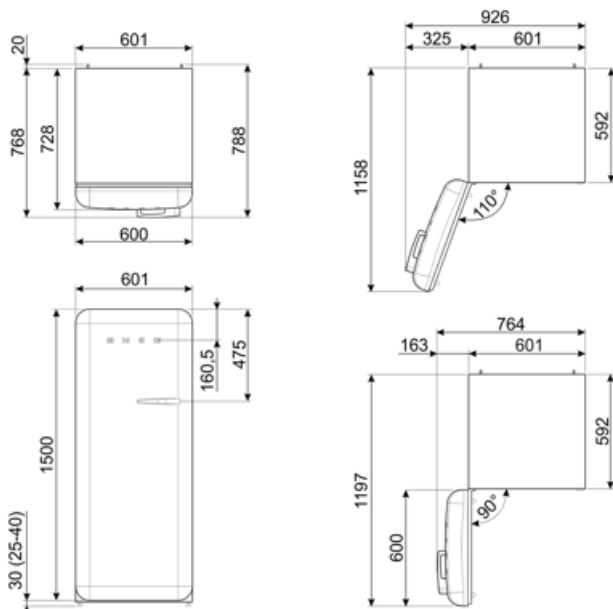

Logistieke informatie

| | | | |
|---------------------------------|---------|--|---------|
| Breedte product (mm) | 601 mm | Product breedte met maximale deuropening | 926 mm |
| Diepte zonder handvat en spacer | 728 mm | Diepte toestel met handvat | 768 mm |
| Maximum hoogte | 1530 mm | Diepte toestel met deuren open 90° | 1197 mm |