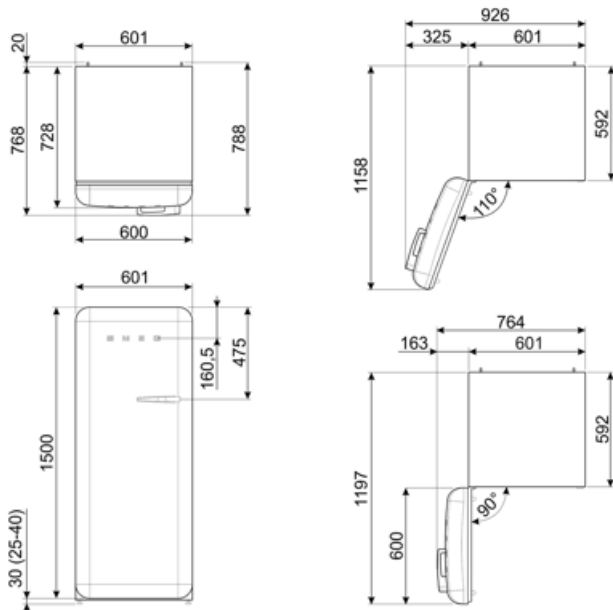

Logistieke informatie

Breedte product 601 mm
 Diepte product 728 mm
 Hoogte product 1530 mm

Productbreedte met deuren maximaal geopend 926 mm
 Productdiepte met handgreep 768 mm
 Productdiepte met deuren op 90° geopend 1197 mm