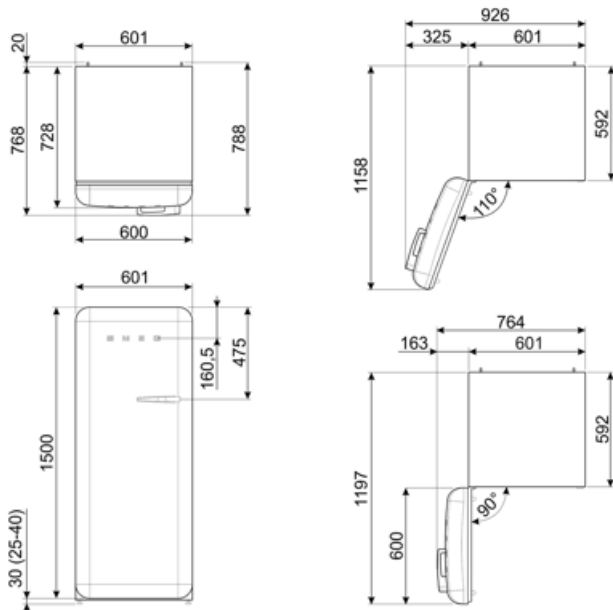

Aantal binnendeurcompartimenten met transparante deksel	1	Aantal flessenhouders	1
Aantal verstelbare binnendeurcompartimenten	1	Flessenhouders met metalen steunen	Ja
Binnendeurcompartimenten met metalen steunen	Ja		

Overige features koelkast

Humidity Control	Yes, manual	Ventilator	Ja
MultiFlow	Ja		

Uitrusting vriezer

Geïntegreerd vriesvak	Ja

Overige technische eigenschappen

Alarm deur open	Akoestisch en visueel
Type temperatuurcontrole	Elektronisch
Aantal compressoren	1
Type koelmiddel	R600a
Type compressor	Variabele toeren
Hoeveelheid koelmiddel (gr)	35 g
Schuimmiddel	Cyclopentaan

Performance / Energy Label - Reg. 2019

Energieverbruik per jaar	104 kWh/a	Akoestische geluidsemissie	35 dB(A) re 1 pW
Energie-efficiëntieklasse	C	Conserveringsduur zonder stroom	9 h
Geluidsniveau klasse	B	4 sterren-vriescapaciteit	5 kg/24h
Totaal netto inhoud	270 l	Klimaatklasse	SN, N, ST, T
Netto inhoud vriescompartiment	26 l	EI	64 %
Netto inhoud koelcompartiment(en)	244 l		

Elektrische aansluiting

Aansluitwaarde	90 W	Frequentie (Hz)	50/60 Hz
Stroom (A)	1 A	Lengte voedingskabel	180 cm
Spanning (V)	220-240 V	Stekker	(F;E) Schuko

Logistieke informatie

Breedte product 601 mm
Diepte product 728 mm
Hoogte product 1530 mm

Productbreedte met deuren maximaal geopend 926 mm
Productdiepte met handgreep 768 mm
Productdiepte met deuren op 90° geopend 1197 mm