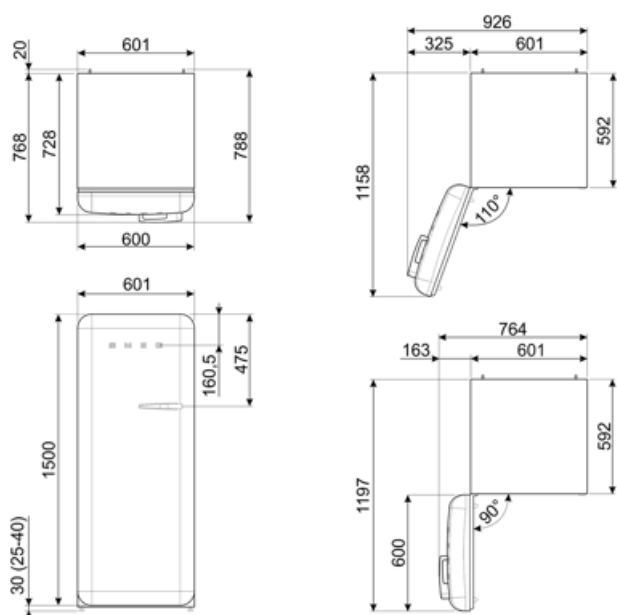

Szerokość	601 mm	Szerokość produktu z maksymalnie otwartymi drzwiami	926 mm
Głębokość bez uchwytu	728 mm	Głębokość z uchwytem	768 mm
Wysokość	1530 mm	Głębokość przy otwartych drzwiach pod kątem 90°	1197 mm