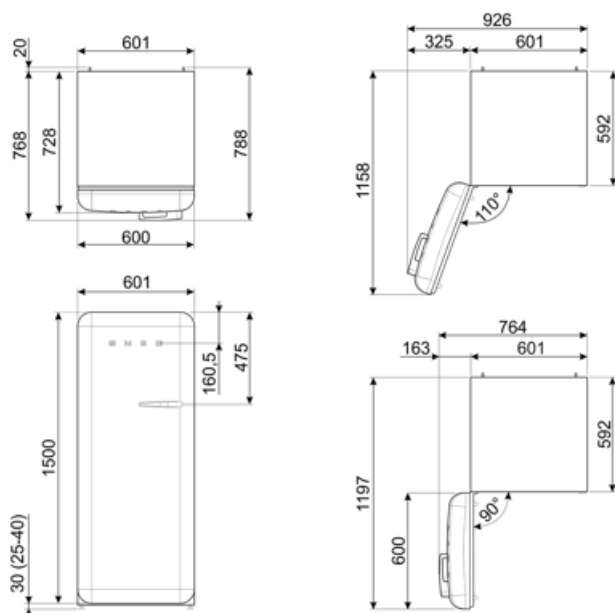

## Logistisk information

Bredd (mm)	601 mm	Bredd med maximal dörröppning	926 mm
Djup utan handtag	728 mm	Djup med handtag	768 mm
Höjd	1530 mm	Djup med dörr öppen 90°	1197 mm

---