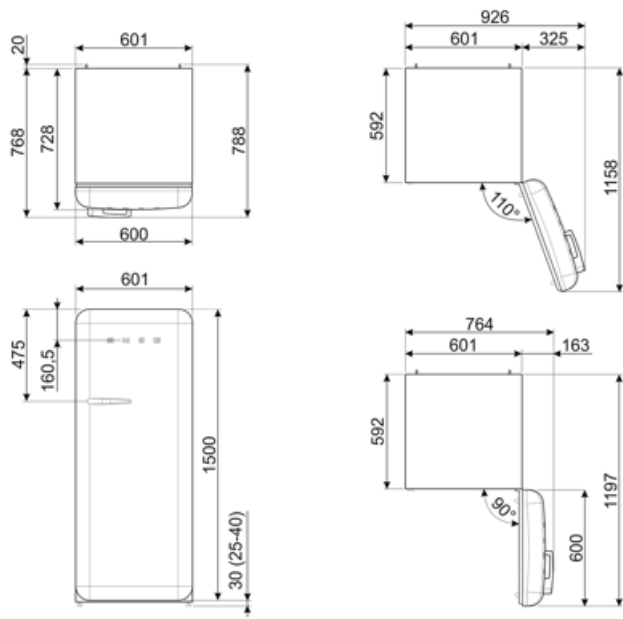

Kabellængde

180 cm