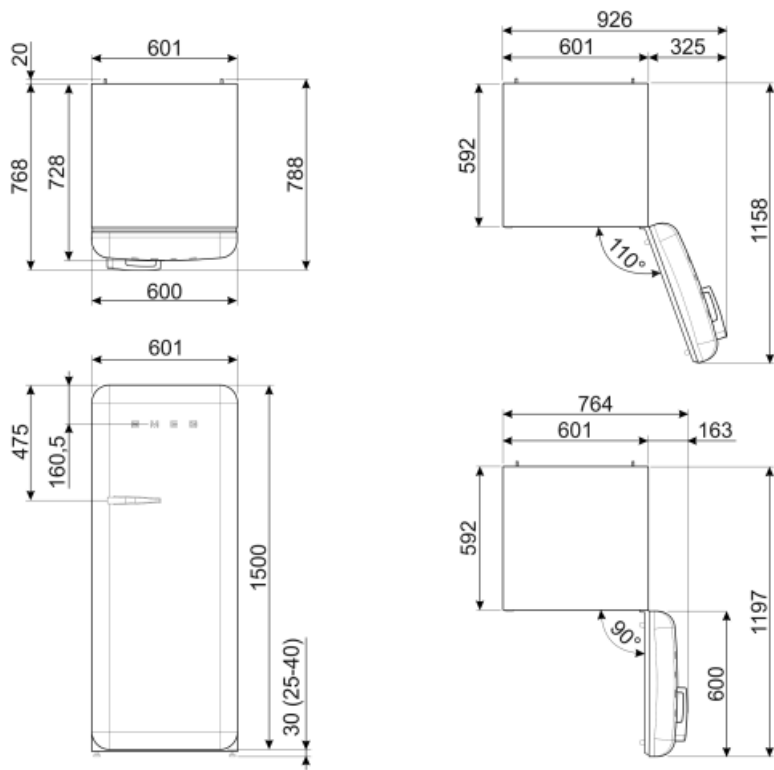

Antal justerbara hyllplan	1	Flaskställ med metalltråd	Ja
Justerbara hyllplan av metalltråd	Ja		

Övrig inredning kylskåp

MultiFlow	Ja	Fläkt	Ja

Inredning frys

Frysäck	Ja

Andra tekniska egenskaper

Larm vid öppen dörr	Ljudsignal & visuell
Typ av temperaturkontroll	Elektronisk
Antal kompressorer	1
Typ av kylgas	R600a
Typ av kompressor	Inverter Technology
Mängd kylmedia (gr)	32 g
Skummedel	Cyklopentan

Prestanda/Energimärkning – Reg. 2019

Årlig energianvändning (kWh/år)	130 kWh/a	Luftburet akutstiskt buller räknat i dB(A) re 1 pW	35 dB(A) re 1pW
Energiklass	D	Kapacitet vid strömavbrott	9 h
Utsläppsklass för luftburet akustiskt buller	B	4 stjärnor – Fryskapacitet	2.6 Kg/24h
Totalvolym (dm³ eller liter)	270 l	Klimatklass	SN, N, ST, T
Summan av frysfackets/frysfackens volymer	26 l	EEl	79 %
Summan av lågtemperaturfackets/-ens och kylfacket/-ens volymer	244 l		

Elektrisk anslutning

Typ av kontakt	(F;E) Eurokontakt	Volt (V)	220-240 V
Anslutningseffekt	90 W	Frekvens	50/60 Hz
		Sladdens längd	180 cm

Ström

1 A