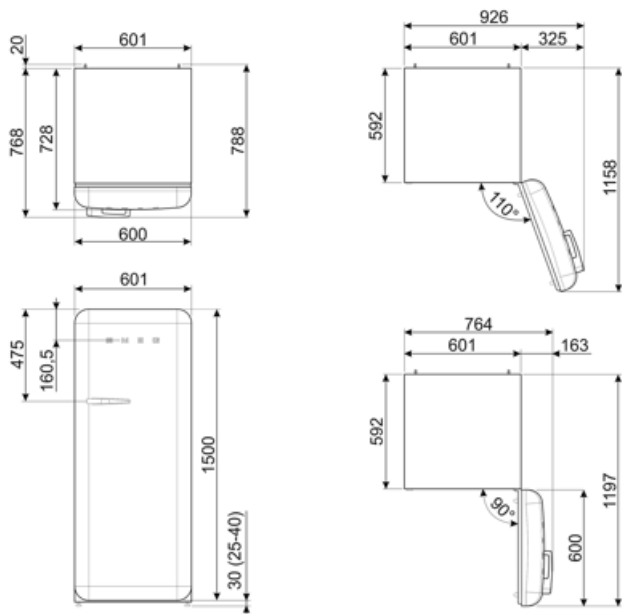

## Logistieke informatie

Breedte product 601 mm  
Diepte product 728 mm  
Hoogte product 1530 mm

Productbreedte met  
deuren maximaal  
geopend 926 mm  
Productdiepte met  
handgreep 768 mm  
Productdiepte met  
deuren op 90° geopend 1197 mm