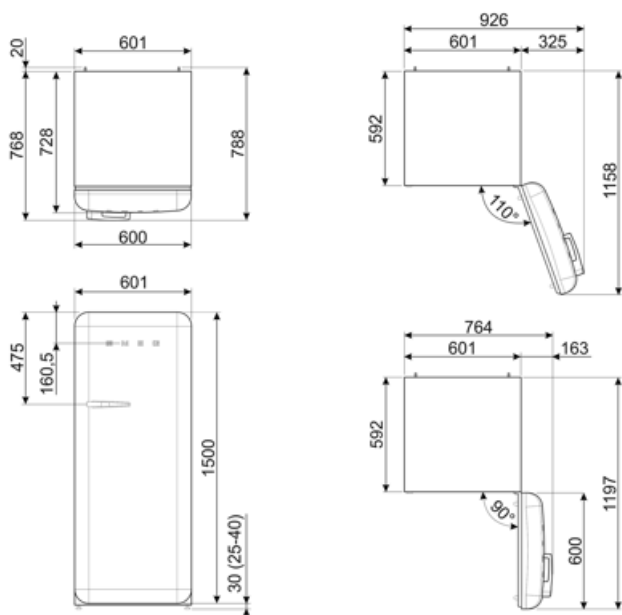

## Logistieke informatie

Breedte product	601 mm	Productbreedte met deuren maximaal geopend	926 mm
Diepte product	728 mm	Productdiepte met handgreep	768 mm
Hoogte product	1530 mm	Productdiepte met deuren op 90° geopend	1197 mm