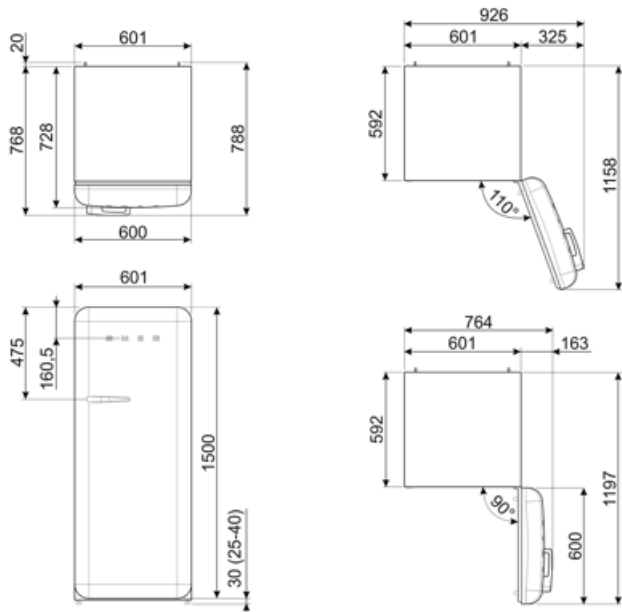

Elektrische aansluiting

Aansluitwaarde	90 W	Frequentie (Hz)	50/60 Hz
Stroom (A)	1 A	Lengte voedingskabel	180 cm
Spanning (V)	220-240 V	Stekker	(F;E) Schuko

Logistieke informatie

Breedte product 601 mm
Diepte product 728 mm
Hoogte product 1530 mm

Productbreedte met
deuren maximaal
geopend 926 mm
Productdiepte met
handgreep 768 mm
Productdiepte met
deuren op 90° geopend 1197 mm

Alternative products

FAB28RPK6

Positie scharnier: Rechts
Roze

FAB28RDGC6