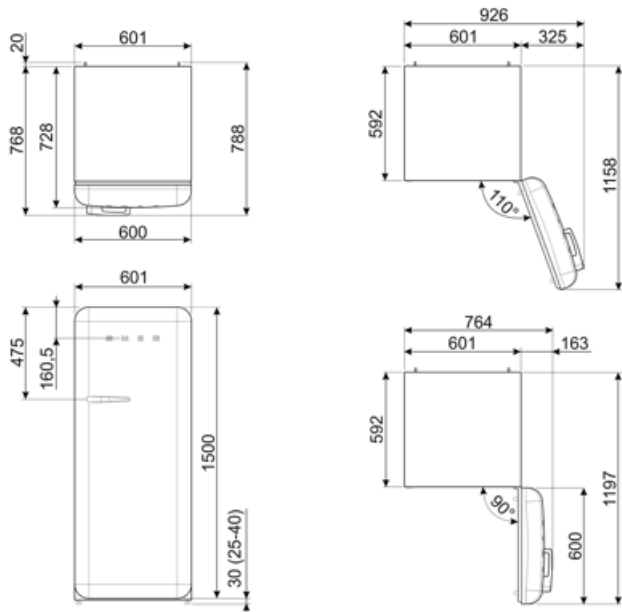

Elektrische aansluiting

Aansluitwaarde	90 W	Frequentie (Hz)	50/60 Hz
Stroom (A)	1 A	Lengte voedingskabel	180 cm
Spanning (V)	220-240 V	Stekker	(F;E) Schuko

Logistieke informatie

Breedte product 601 mm
Diepte product 728 mm
Hoogte product 1530 mm

Productbreedte met deuren maximaal geopend 926 mm
Productdiepte met handgreep 768 mm
Productdiepte met deuren op 90° geopend 1197 mm

Alternative products

FAB28RPK6

Positie scharnier: Rechts
Roze

FAB28RDGC6