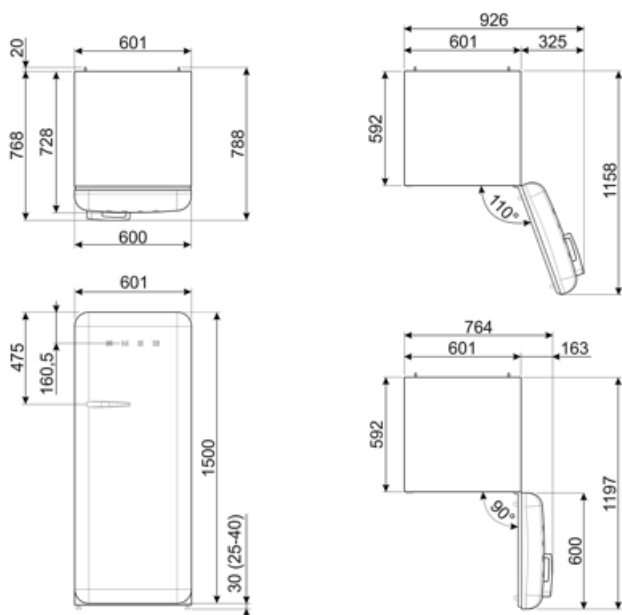

Informacje logistyczne

| | | | |
|-----------------------|---------|---|---------|
| Szerokość | 601 mm | Szerokość produktu z maksymalnie otwartymi drzwiami | 926 mm |
| Głębokość bez uchwytu | 728 mm | Głębokość z uchwytem | 768 mm |
| Wysokość | 1530 mm | Głębokość przy otwartych drzwiach pod kątem 90° | 1197 mm |