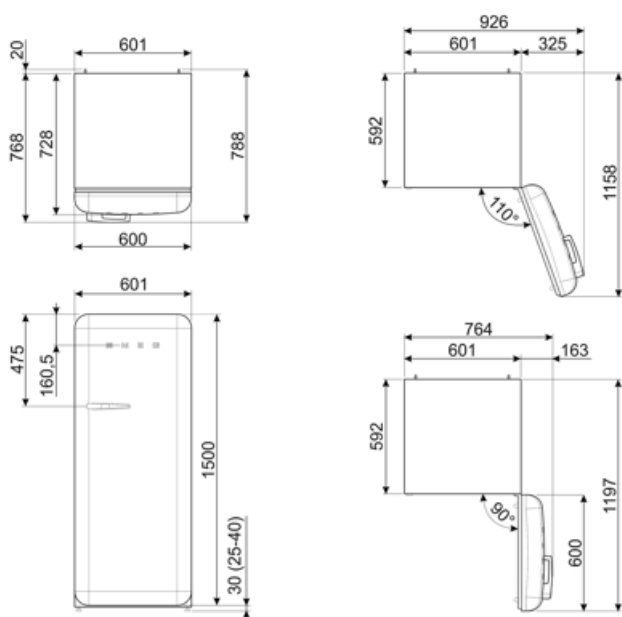

Informacje logistyczne

| | | | |
|-----------------------|---------|---|---------|
| Szerokość | 601 mm | Szerokość produktu z maksymalnie otwartymi drzwiami | 926 mm |
| Głębokość bez uchwytu | 728 mm | Głębokość z uchwytem | 768 mm |
| Wysokość | 1530 mm | Głębokość przy otwartych drzwiach pod kątem 90° | 1197 mm |