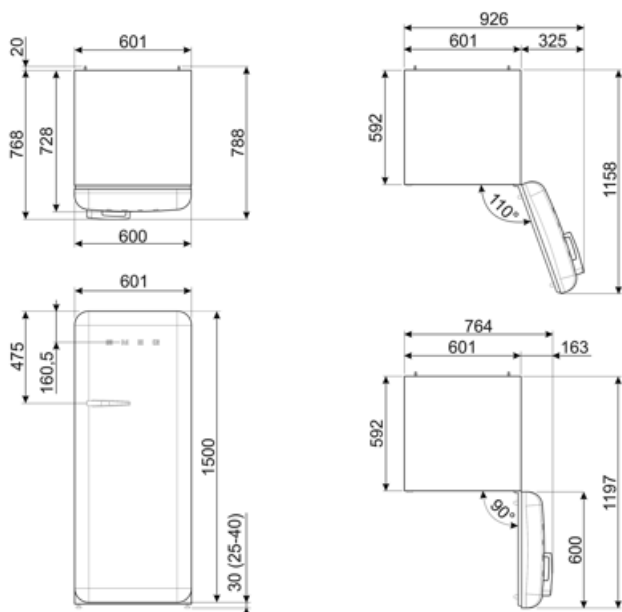

Elektrické pripojenie

Hodnotenie elektrického pripojenia	90 W
Prúd	1 A
Napätie (V)	220-240 V

Frekvencia (Hz)	50/60 Hz
Dĺžka napájacieho kábla	180 cm
Zátka	(F;E) Schuko

Logistické informácie

Šírka	601 mm
Hĺbka bez rukoväti	728 mm
Výška	1530 mm

Šírka výrobku s dvierkami otvorenými na maximum	926 mm
Hĺbka rozbaleného výrobku s rukoväťou	768 mm
Hĺbka výrobku s dvierkami otvorenými na 90°	1197 mm

Alternative products

FAB28RPK6

Poloha pántu: Pravý
Ružová