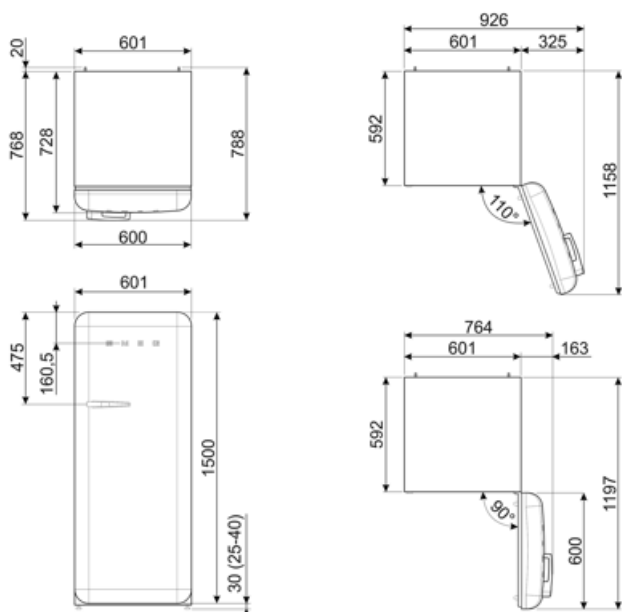

## Elektrische aansluiting

<b>Nominale aansluitwaarde</b>	90 W	<b>Frequentie (Hz)</b>	50/60 Hz
<b>Stroom (A)</b>	1 A	<b>Lengte stroomkabel</b>	180 cm

Stekker

(F;E) Schuko

Spanning (V)

220-240 V

## Logistieke informatie

Breedte product (mm) 601 mm  
 Diepte zonder handvat en spacer 728 mm  
 Maximum hoogte 1530 mm

Product breedte met maximale deuropening 926 mm  
 Diepte toestel met handvat 768 mm  
 Diepte toestel met deuren open 90° 1197 mm