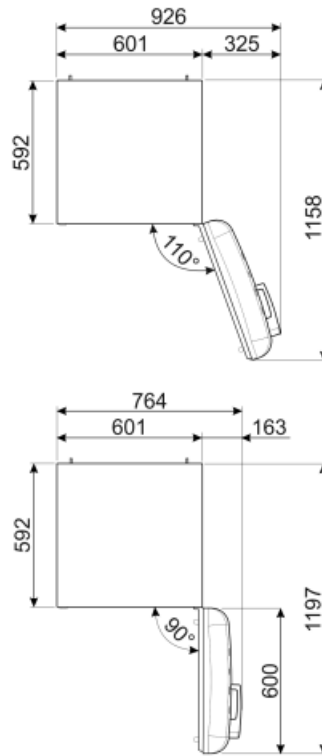

Elektrisk anslutning

Typ av kontakt	(F;E) Eurokontakt	Volt (V)	220-240 V
Anslutningseffekt	90 W	Frekvens	50/60 Hz

Ström

1 A

Sladdens längd

180 cm

Alternative products

FAB28RDTP5