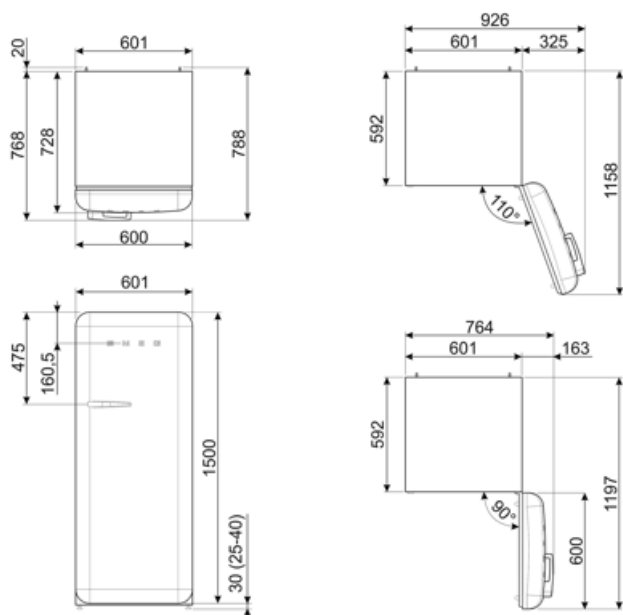

## Logistisk informasjon

Bredde (mm)	601 mm	Produktbredde ved maksimal døråpning	926 mm
Dybde uten håndtak	728 mm	Produkt dybde med håndtak	768 mm
Høyde med fot	1530 mm	Produkt dybde med dørene åpne ved 90 °	1197 mm