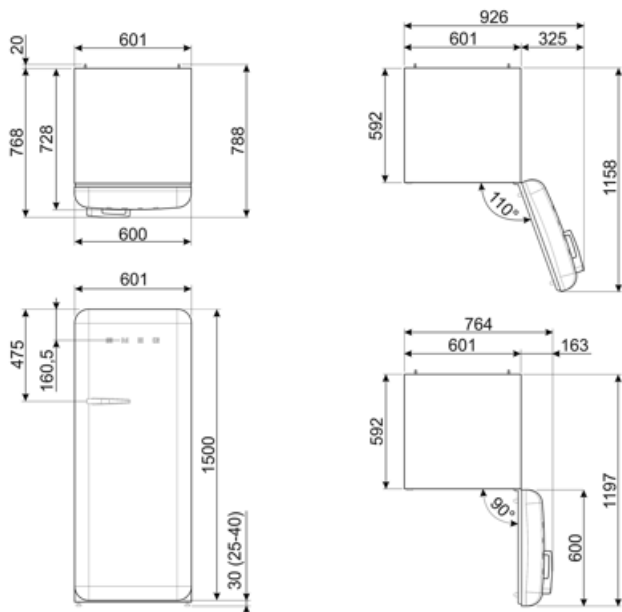

Logistisk informasjon

Bredde (mm)	601 mm	Produktbredde ved maksimal døråpning	926 mm
Dybde uten håndtak	728 mm	Produkt dybde med håndtak	768 mm
Høyde med fot	1530 mm	Produkt dybde med dørene åpne ved 90 °	1197 mm