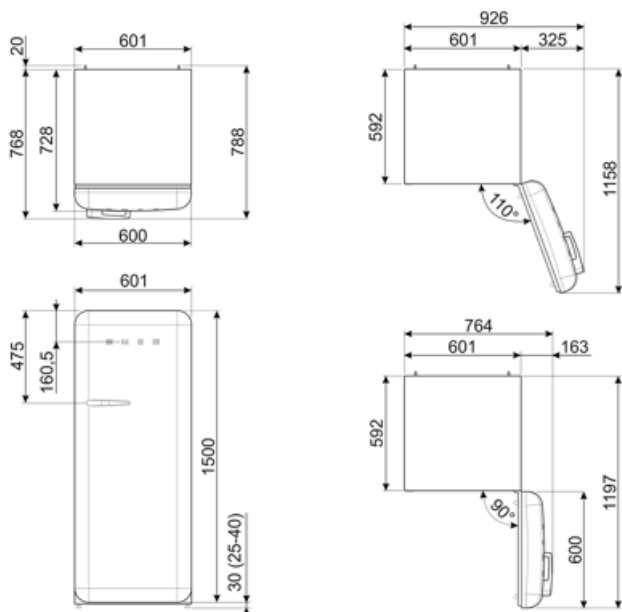

## Логістична інформація

Ширина 601 мм  
Глибина без ручок 728 мм  
Висота 1530 мм

Ширина с дверцей,  
открытой на 90° (мм) 926 мм  
Глибина з ручками 768 мм  
Глибина з дверцятами,  
відкритими на 90° 1197 мм