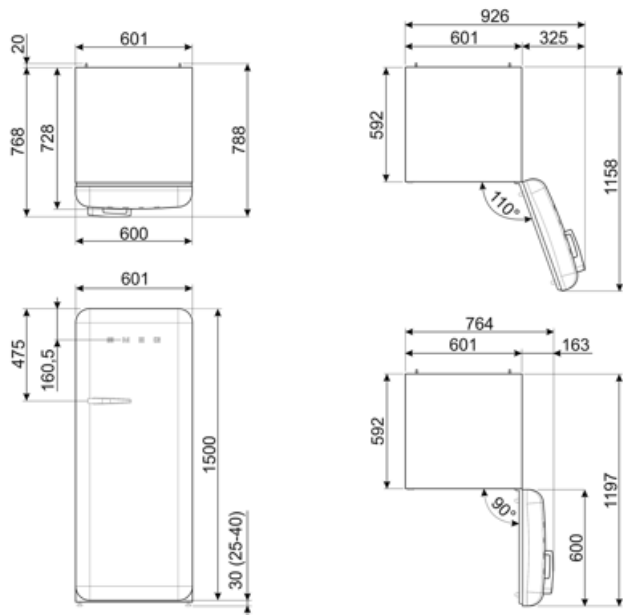

## Sähköliitännä

Sähköpistokkeen tyyppi (F;E) Schuko Jännite (V) 220-240 V

---

Sähköliitännä	90 W	Taajuus (Hz)	50/60 Hz
Virta (A)	1 A	Johdon pituus	180 cm