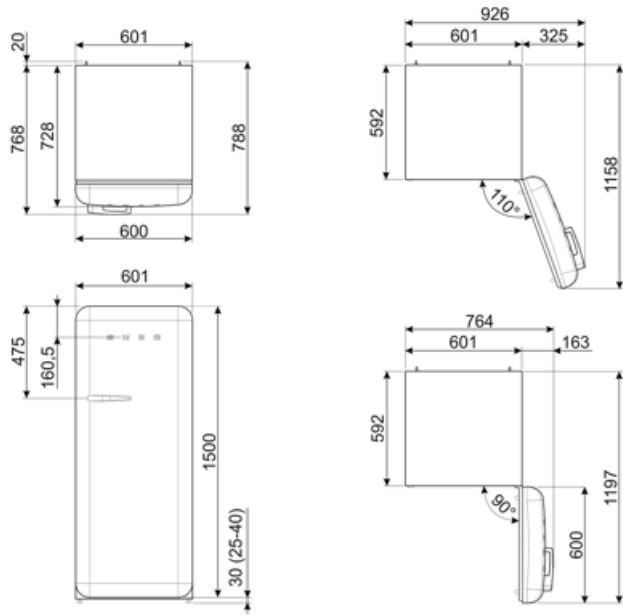

180 cm

Alternative products

FAB28RDTP5

מיקום צירים: ימני
אפור-חום

FAB28RDBLV5

מיקום צירים: ימני
מעוטר / מיוחד

FAB28LBL5

מיקום צירים: שמאלי
שחור