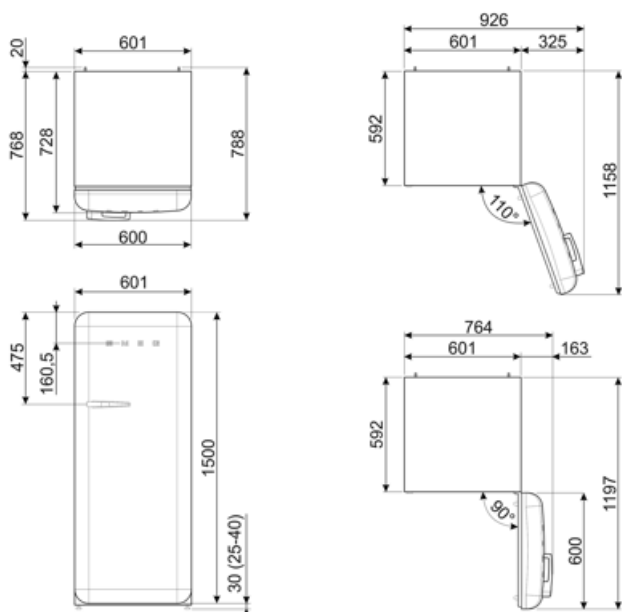

## Logistieke informatie

Breedte product (mm) 601 mm  
 Diepte zonder handvat en spacer 728 mm  
 Maximum hoogte 1530 mm

Product breedte met maximale deuropening 926 mm  
 Diepte toestel met handvat 768 mm  
 Diepte toestel met deuren open 90° 1197 mm