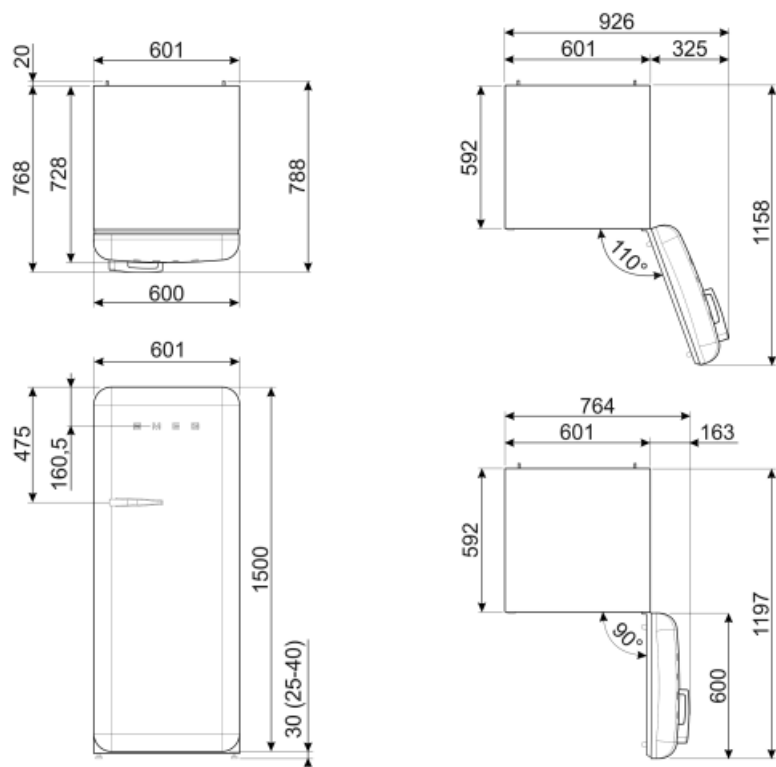

Stroom (A)

1 A