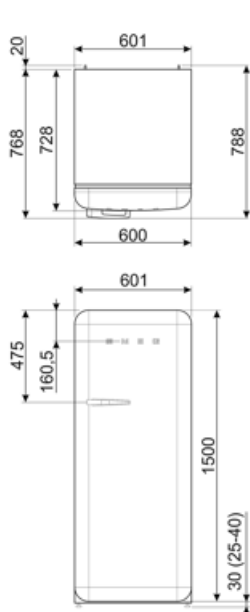

Shuma e vëllimeve të
ndarjeve të ftohjes dhe
ndarjeve të pa ngrira

244 l

Lidhja elektrike

Vlerësimi i lidhjes
elektrike 90 W
Rryma 1 A
Tensioni (V) 220-240 V

Frekuenca (Hz) 50/60 Hz
Gjatësia e kabllos së
furnizimit me energji
elektrike 180 cm
Tapë (F;E) Schuko

Informacion logjistik

Gjerësia 601 mm
Thellësia pa dorezë 728 mm
Lartësia 1530 mm

Gjerësia e produktit me
hapje maksimale të
dyerve 926 mm
Thellësia e produktit me
dorezë 768 mm
Thellësia e produktit me
dyer të hapura në 90° 1197 mm