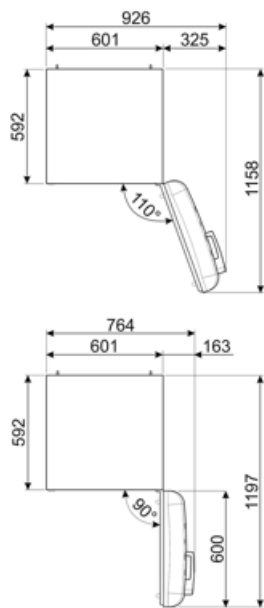

Shuma e vëllimeve të
ndarjeve të ftohjes dhe
ndarjeve të pa ngrira

244 l

Lidhja elektrike

Vlerësimi i lidhjes
elektrike 90 W
Rryma 1 A
Tensioni (V) 220-240 V

Frekuenca (Hz) 50/60 Hz
Gjatësia e kabllos së
furnizimit me energji
elektrike 180 cm
Tapë (F;E) Schuko

Informacion logjistik

Gjerësia 601 mm
Thellësia pa dorezë 728 mm
Lartësia 1530 mm

Gjerësia e produktit me
hapje maksimale të
dyerve 926 mm
Thellësia e produktit me
dorezë 768 mm
Thellësia e produktit me
dyer të hapura në 90° 1197 mm