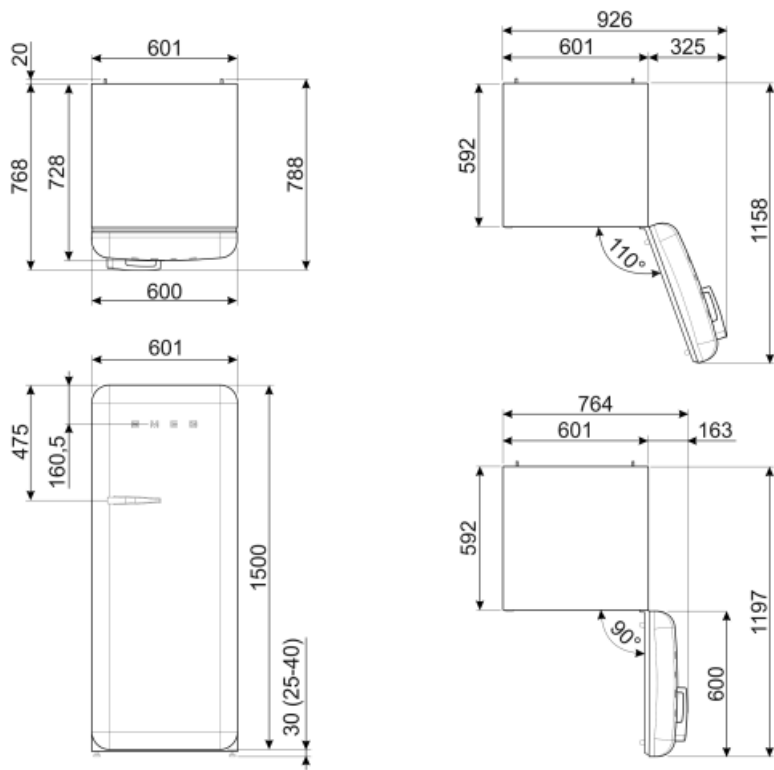

Antal justerbara hyllplan	1	Flaskställ med metalltråd	Ja
Justerbara hyllplan av metalltråd	Ja		

Övrig inredning kylskåp

MultiFlow

Ja

Fläkt

Ja

Inredning frys

Frysäck Ja

Andra tekniska egenskaper

Larm vid öppen dörr	Ljudsignal & visuell
Typ av temperaturkontroll	Elektronisk
Antal kompressorer	1
Typ av kylgas	R600a
Typ av kompressor	Inverter Technology
Mängd kylmedia (gr)	32 g
Skummedel	Cyklopentan

Prestanda/Energimärkning – Reg. 2019

Årlig energianvändning (kWh/år)	130 kWh/a	Luftburet akutstiskt buller räknat i dB(A) re 1 pW	35 dB(A) re 1 pW
Energiklass	D	Kapacitet vid strömavbrott	9 h
Utsläppsklass för luftburet akustiskt buller	B	4 stjärnor – Fryskapacitet	2.6 Kg/24h
Totalvolym (dm³ eller liter)	270 l	Klimatklass	SN, N, ST, T
Summan av frysäckets/frysäckens volymer	26 l	EEL	79 %
Summan av lågtemperaturfackets/-ens och kylfacket/-ens volymer	244 l		

Elektrisk anslutning

Typ av kontakt	(F;E) Eurokontakt	Volt (V)	220-240 V
Anslutningseffekt	90 W	Frekvens	50/60 Hz
		Sladdens längd	180 cm

Ström

1 A