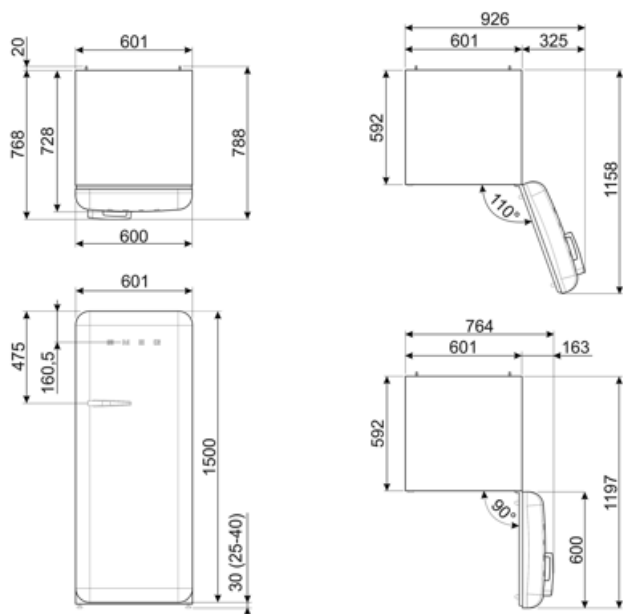

Elektrisk tilslutning

Elektrisk klassificering	90 W	Frekvens (Hz)	50/60 Hz
Nuværende	1 A	Kabellængde	180 cm
		Stik	(F;E) Schuko

Spænding (V)

220-240 V

Logistiske oplysninger

Bredde 601 mm
 Dybde uden håndtag 728 mm
 Højde med fødder 1530 mm

Produktbredde med maksimal lågeåbning 926 mm
 Produktdybde med håndtag 768 mm
 Produktdybde med lågerne åbne ved 90 ° 1197 mm

Alternative products

FAB28RPK6

Hængselposition: Højre
Lyserød

FAB28RDGC6

Hængselposition: Højre
Decorated / Special