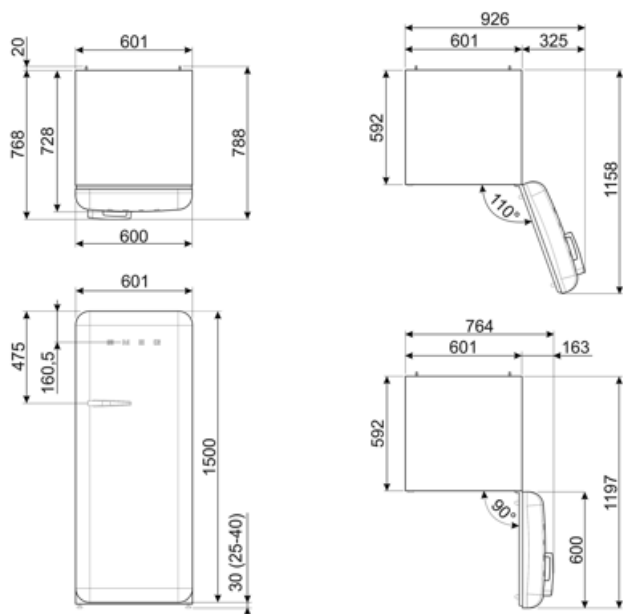

Elektrisk tilslutning

Elektrisk klassificering	90 W	Frekvens (Hz)	50/60 Hz
Nuværende	1 A	Kabellængde	180 cm
		Stik	(F;E) Schuko

Spænding (V)

220-240 V

Logistiske oplysninger

Bredde 601 mm
Dybde uden håndtag 728 mm
Højde med fødder 1530 mm

Produktbredde med maksimal lågeåbning 926 mm
Produktdybde med håndtag 768 mm
Produktdybde med lågerne åbne ved 90° 1197 mm

Alternative products

FAB28RPK6

Hængselposition: Højre
Lyserød

FAB28RDGC6

Hængselposition: Højre
Decorated / Special