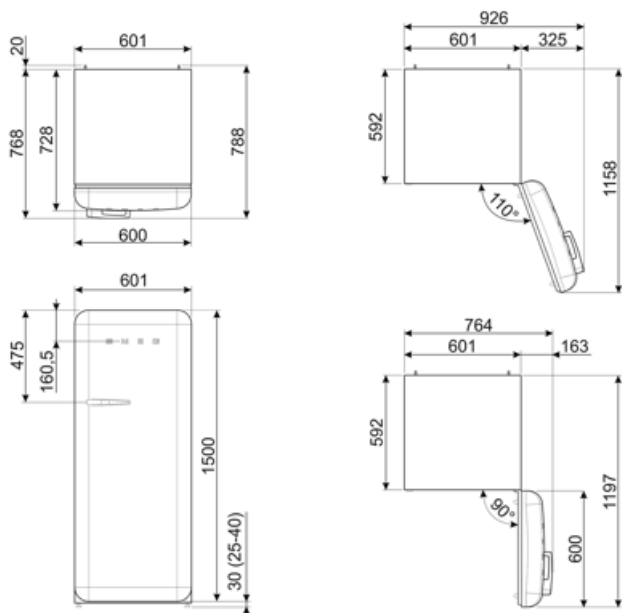

Leveys (mm)	601 mm	Tuotteen leveys kun ovet ovat täysin auki	926 mm
Syvyys ilman kahvaa	728 mm	Tuotteen syvyys kahvalla	768 mm
Korkeus jaloilla	1530 mm	Tuotteen syvyys kun ovi auki 90°	1197 mm

Alternative products