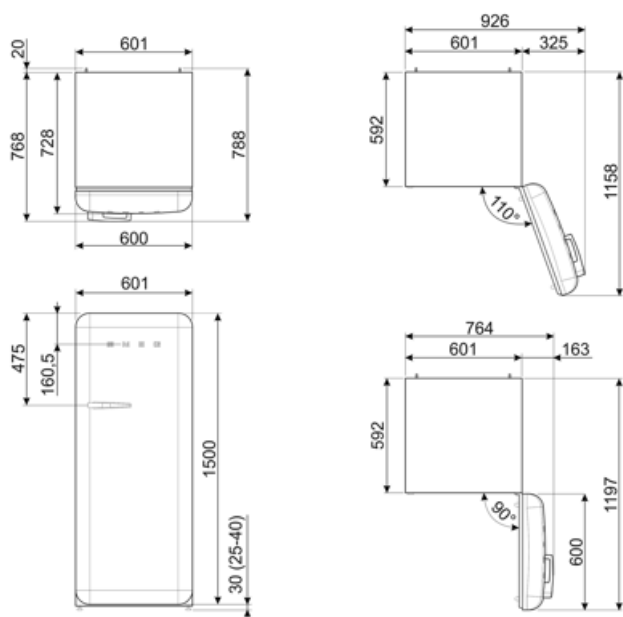

## Logisztikai információk

Szélesség 601 mm  
Mélység fogantyú nélkül 728 mm  
Magasság 1530 mm

Termékszélesség nyitott ajtóval 926 mm  
Termékmélység fogantyúval 768 mm  
Termékmélység 90°-os szögben nyitott ajtókkal 1197 mm