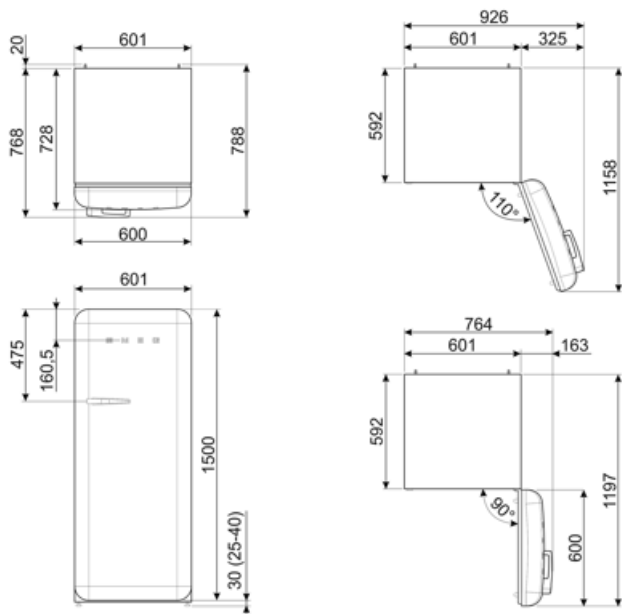

Elektrische aansluiting

Aansluitwaarde	90 W	Frequentie (Hz)	50/60 Hz
Stroom (A)	1 A	Lengte voedingskabel	180 cm
Spanning (V)	220-240 V	Stekker	(F;E) Schuko

Logistieke informatie

Breedte product 601 mm
 Diepte product 728 mm
 Hoogte product 1530 mm

Productbreedte met deuren maximaal geopend 926 mm
 Productdiepte met handgreep 768 mm
 Productdiepte met deuren op 90° geopend 1197 mm

Alternative products

FAB28RPK6

Positie scharnier: Rechts
Roze

FAB28RDGC6