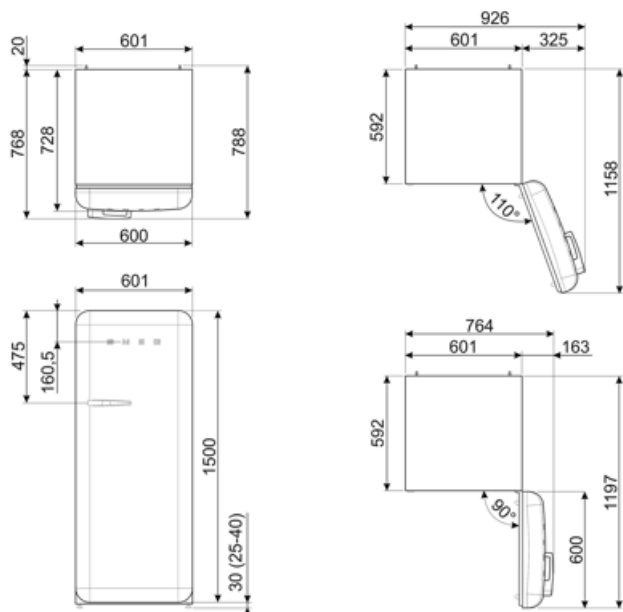

Сумма объемов
холодильного
отделения и
незамораживающего
отделения

244 л

Электрическое подключение

Номинальная мощность 90 Вт
Сила тока 1 А
Напряжение 220-240 В

Частота тока 50/60 Гц
Длина электрического
кабеля 180 см
Тип электрической
вилки Европейская вилка для
переменного тока

Логистическая информация

Ширина изделия (мм) 601 мм
Глубина без ручек 728 мм
Высота изделия 1530 мм

Ширина с дверцей,
открытой на 90° (мм) 926 мм
Глубина с ручкой 768 мм
Глубина с дверцей,
открытой на 90° 1197 мм