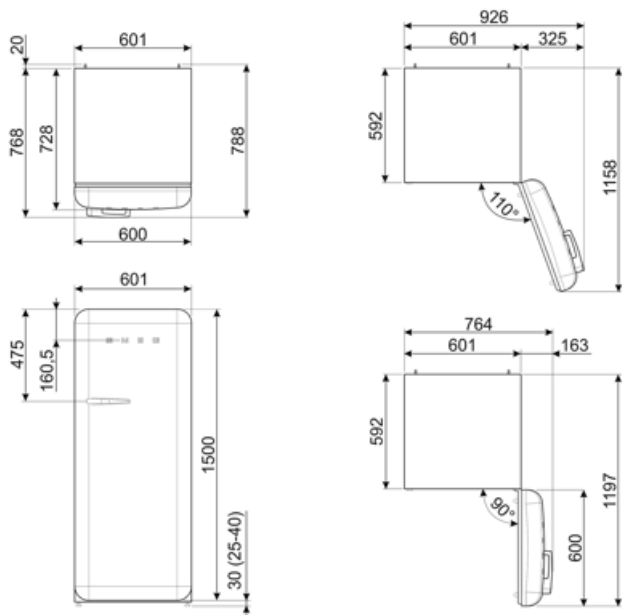

Anslutningseffekt	90 W	Frekvens	50/60 Hz
Ström	1 A	Sladdens längd	180 cm
Volt (V)	220-240 V	Typ av kontakt	(F;E) Eurokontakt

Logistisk information

Bredd (mm)	601 mm	Bredd med maximal dörröppning	926 mm
Djup utan handtag	728 mm	Djup med handtag	768 mm
Höjd	1530 mm	Djup med dörr öppen 90°	1197 mm