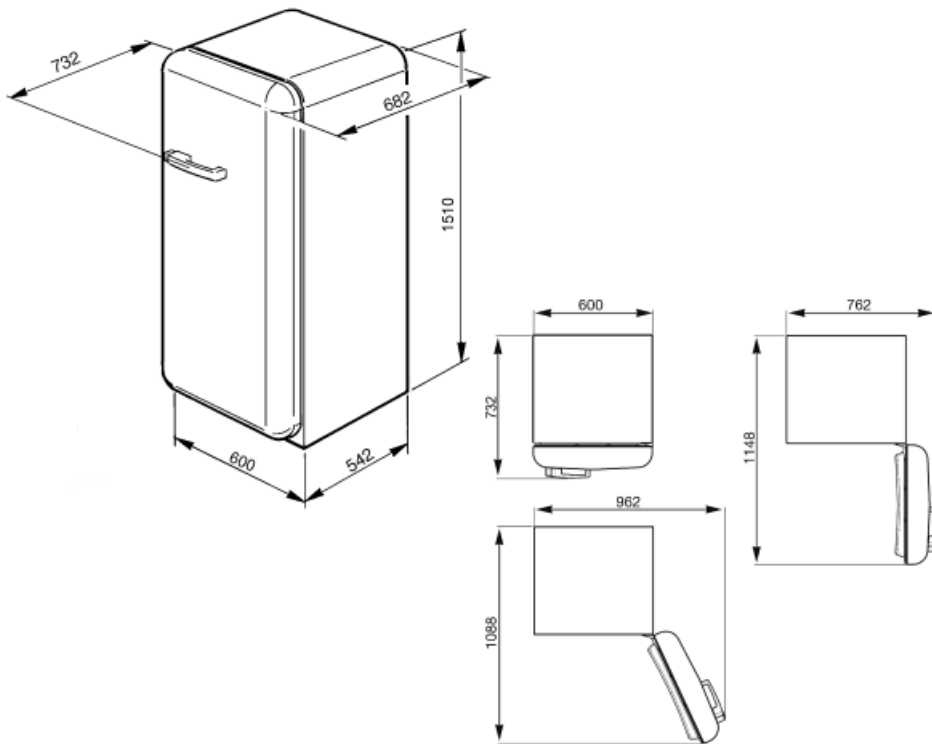

Átlátszó fedelű ajtópolcok száma	1	Palacktartó polcok száma	1
Állítható ajtópolcok száma	2	Palackpolcok huzaltartóval	Igen
Állítható ajtópolcok huzaltartóval	Igen		

Hűtőszekrény egyéb jellemzői

Tartozékok	Palacktartó, 2 csúszka	Légkeverés	Igen

Egyéb műszaki jellemzők

Fagyasztórekesz tartozékok	Jégkockatartó
A hőmérséklet-szabályozás típusa	Elektromechanikus
Kompresszorok száma	1
Hűtőközeg gáz típusa	R600a
A kompresszor típusa	Szabvány
Hűtőközeg mennyisége (gramm)	44 g
Foam agent	Cyclopentane

Teljesítmény / Energiacímke – 2019-es rendelet

Levegőben terjedő akusztikus zajkibocsátás	39 dB(A) re 1pW	Klímaosztály	SN, N, ST, T

Elektromos csatlakozás

Dugó	(F;E) Schuko	Feszültség (V)	220-240 V
Elektromos csatlakozás névleges értéke	90 W	Frekvencia (Hz)	50 Hz
Jelenlegi	0,75 A	Tápkábel hossza	200 cm