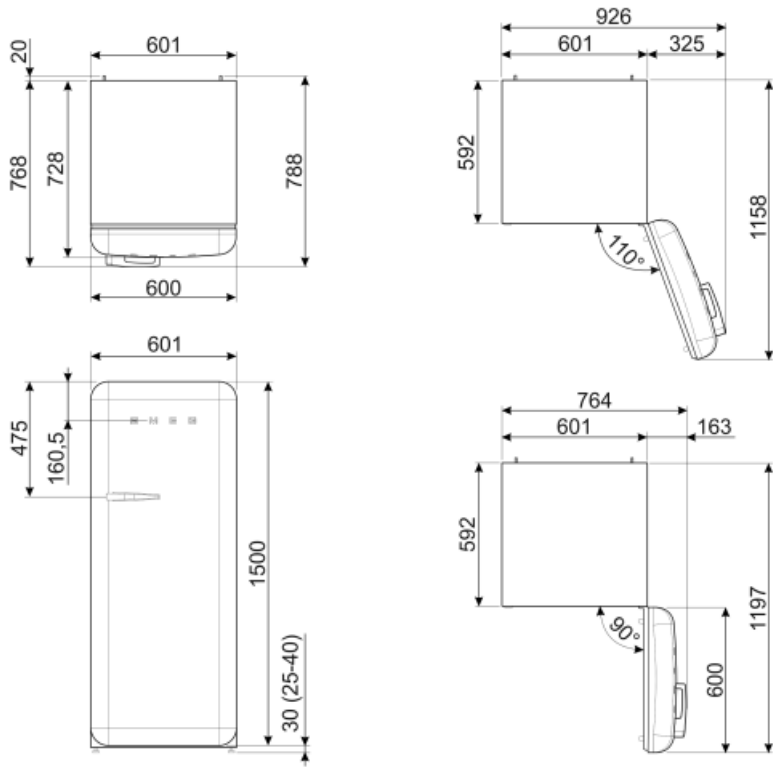

180 cm

Alternative products

FAB28RDTP5

מיקום צירים: ימני
אפור-חום

FAB28RDBLV5

מיקום צירים: ימני
מעוטר / מיוחד

FAB28LBL5

מיקום צירים: שמאלי
שחור