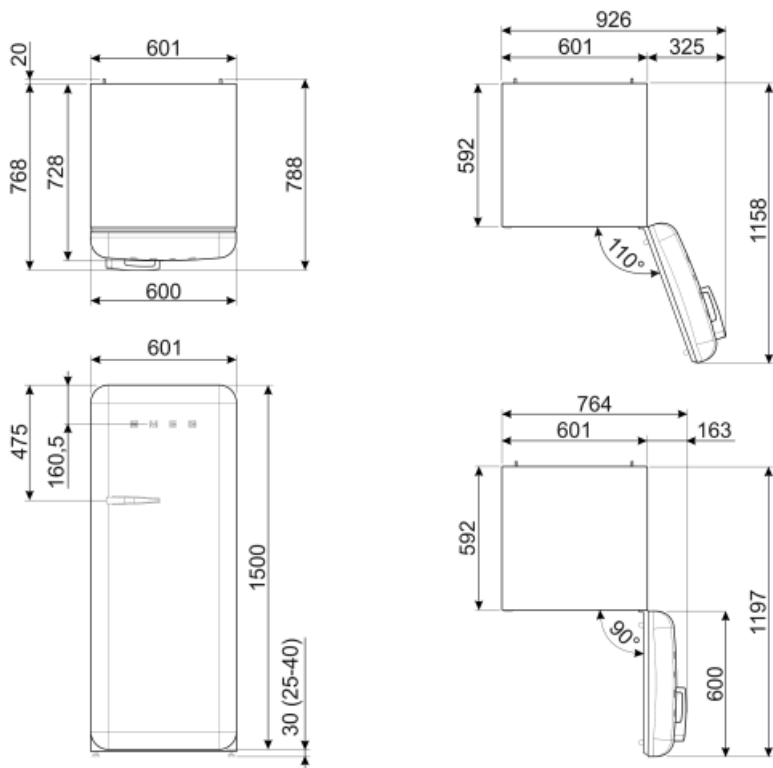

## Elektrische aansluiting

Stekker	(F;E) Schuko	Spanning (V)	220-240 V
		Frequentie (Hz)	50/60 Hz
		Lengte stroomkabel	180 cm

Nominale aansluitwaarde 90 W

Stroom (A) 1 A