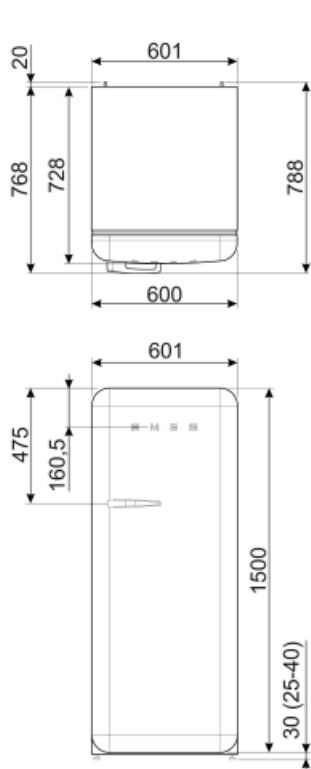

FAB28RDBB5

Семейство продуктов	Холодильник
Установка	Отдельностоящий
Категория	Однодверный
Рекомендуемая ширина	До 60
Рекомендуемая высота	100 - 160
Тип охлаждения	Холодильник с вентилятором, морозильник статический
Разморозка	автоматическая для холод., ручная для морозильника
Тип петель (шарнира)	Стандартный
Дверной упор	Справа
EAN-код	8017709299118

Сумма объемов
холодильного
отделения и
незамораживающего
отделения

244 л

Электрическое подключение

Тип электрической
вилки (F;E) Schuko

Номинальная мощность 90 Вт

Сила тока 1 А

Напряжение 220-240 В

Частота тока 50/60 Гц

Длина электрического
кабеля 180 см

Alternative products

FAB28RDTP5

Дверной упор: Справа
Серо-коричневый (Тауре)

FAB28RDBLV5

Дверной упор: Справа
Декорированный / Специальный

FAB28LBL5

Дверной упор: Слева
Черный