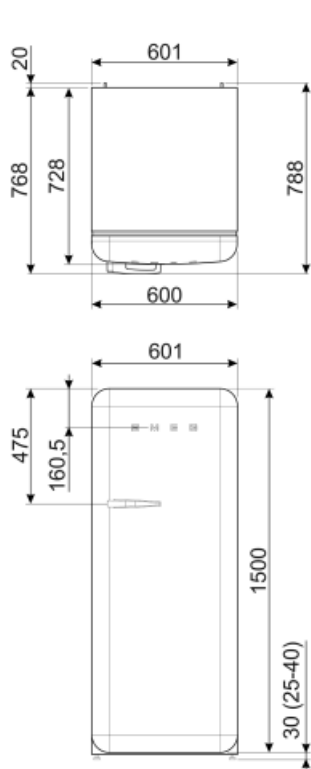

Дверца холодильного отделения

Количество полок с прозрачной крышкой	1	Количество полок для бутылок	1
Количество регулируемых полок на дверце	1	Полка для бутылок с металлической окантовкой	Да
Регулируемая полка с металлической окантовкой	Да		

Другие характеристики холодильного отделения

MultiFlow

Да

Конвекция

Да

Характеристики морозильного отделения

Внутренняя морозильная камера Да

Другие технические характеристики

Акустический сигнал при открытой дверце

Акустический и визуальный

Антибактериальный уплотнитель

Да

Тип контроля температуры

Электронный

Количество компрессоров

1

Тип хладагента

R600a

Тип компрессора

Инвертер

Количество хладагента (г)

32 г

Вспенивающий агент

Циклопентан

Производительность / Энергопотребление - НОВЫЙ регламент

Годовое энергопотребление	130 кВт/год	Эмиссия воздушного акустического шума	35 дБ(А) re 1пВт
Класс энергоэффективности	D	Поддержание температуры при отключении энергии	9 ч
Класс эмиссии воздушного акустического шума	B	4* - Мощность замораживания	2.6 кг/сутки
Полный объем	270 л	Климатический класс	SN, N, ST, T
Сумма объемов морозильников	26 л	EEl	79 %

**Сумма объемов
холодильного
отделения и
незамерзающего
отделения** 244 л

Электрическое подключение

**Тип электрической
вилки** (F;E) Schuko
Номинальная мощность 90 Вт
Сила тока 1 А

Напряжение 220-240 В
Частота тока 50/60 Гц
**Длина электрического
кабеля** 180 см