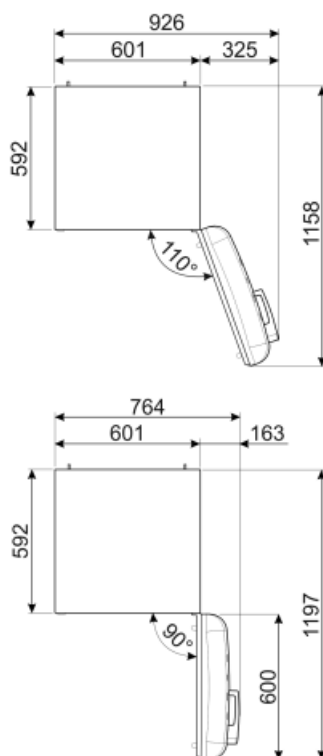

FAB28RDBB5

Семейство продуктов	Холодильник
Установка	Отдельностоящий
Категория	Однодверный
Рекомендуемая ширина	До 60
Рекомендуемая высота	100 - 160
Тип охлаждения	Холодильник с вентилятором, морозильник статический
Разморозка	автоматическая для холод., ручная для морозильника
Тип петель (шарнира)	Стандартный
Дверной упор	Справа
EAN-код	8017709299118

Сумма объемов
холодильного
отделения и
незамораживающего
отделения

244 л

Электрическое подключение

Тип электрической
вилки (F;E) Schuko

Номинальная мощность 90 Вт

Сила тока 1 А

Напряжение 220-240 В

Частота тока 50/60 Гц

Длина электрического
кабеля 180 см

Alternative products

FAB28RDTP5

Дверной упор: Справа
Серо-коричневый (Тауре)

FAB28RDBLV5

Дверной упор: Справа
Декорированный / Специальный

FAB28LBL5

Дверной упор: Слева
Черный