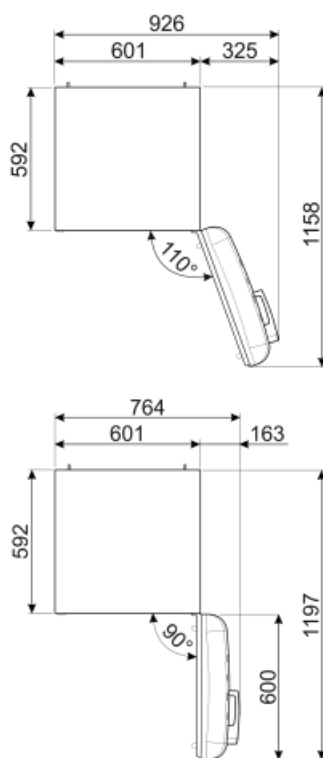

Дверца холодильного отделения

Количество полок с прозрачной крышкой	1	Количество полок для бутылок	1
Количество регулируемых полок на дверце	1	Полка для бутылок с металлической окантовкой	Да
Регулируемая полка с металлической окантовкой	Да		

Другие характеристики холодильного отделения

MultiFlow

Да

Конвекция

Да

Характеристики морозильного отделения

Внутренняя морозильная камера Да

Другие технические характеристики

Акустический сигнал при открытой дверце

Акустический и визуальный

Антибактериальный уплотнитель

Да

Тип контроля температуры

Электронный

Количество компрессоров

1

Тип хладагента

R600a

Тип компрессора

Инвертер

Количество хладагента (г)

32 г

Вспенивающий агент

Циклопентан

Производительность / Энергопотребление - НОВЫЙ регламент

Годовое энергопотребление	130 кВт/год	Эмиссия воздушного акустического шума	35 дБ(А) re 1пВт
Класс энергоэффективности	D	Поддержание температуры при отключении энергии	9 ч
Класс эмиссии воздушного акустического шума	B	4* - Мощность замораживания	2.6 кг/сутки
Полный объем	270 л	Климатический класс	SN, N, ST, T
Сумма объемов морозильников	26 л	EEl	79 %

**Сумма объемов
холодильного
отделения и
незамерзающего
отделения** 244 л

Электрическое подключение

**Тип электрической
вилки** (F;E) Schuko
Номинальная мощность 90 Вт
Сила тока 1 А

Напряжение 220-240 В
Частота тока 50/60 Гц
**Длина электрического
кабеля** 180 см