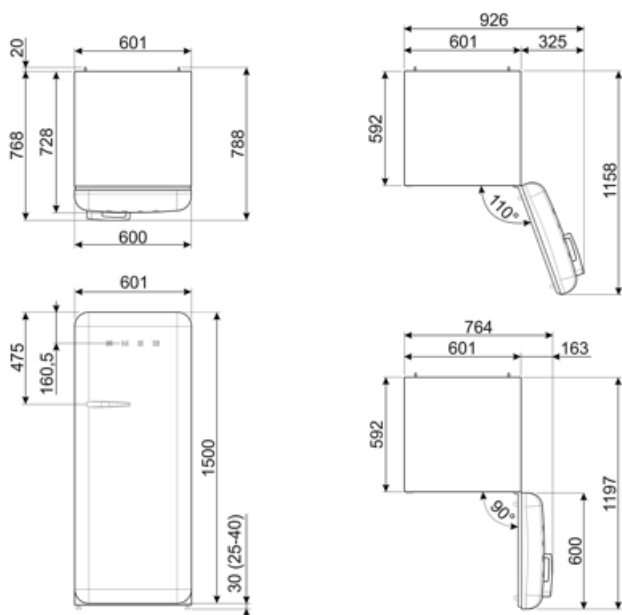

## Logistisk information

Bredd (mm)	601 mm	Bredd med maximal dörröppning	926 mm
Djup utan handtag	728 mm	Djup med handtag	768 mm
Höjd	1530 mm	Djup med dörr öppen 90°	1197 mm