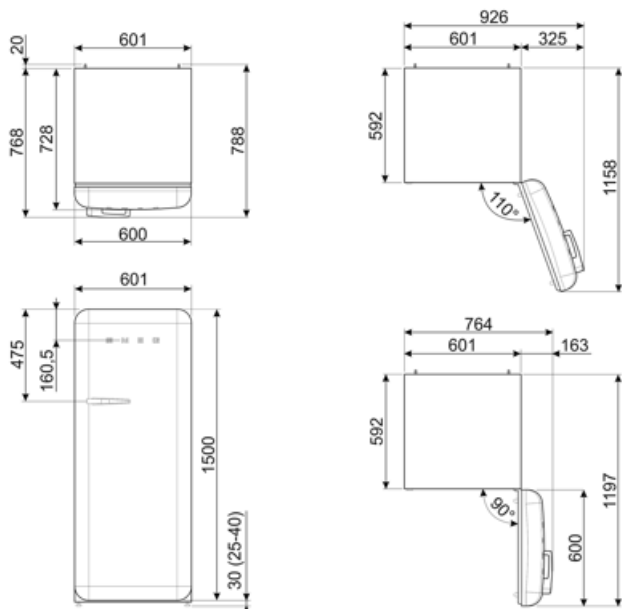

## Logistieke informatie

Breedte product (mm)	601 mm	Product breedte met maximale deuropening	926 mm
Diepte zonder handvat en spacer	728 mm	Diepte toestel met handvat	768 mm
Maximum hoogte	1530 mm	Diepte toestel met deuren open 90°	1197 mm