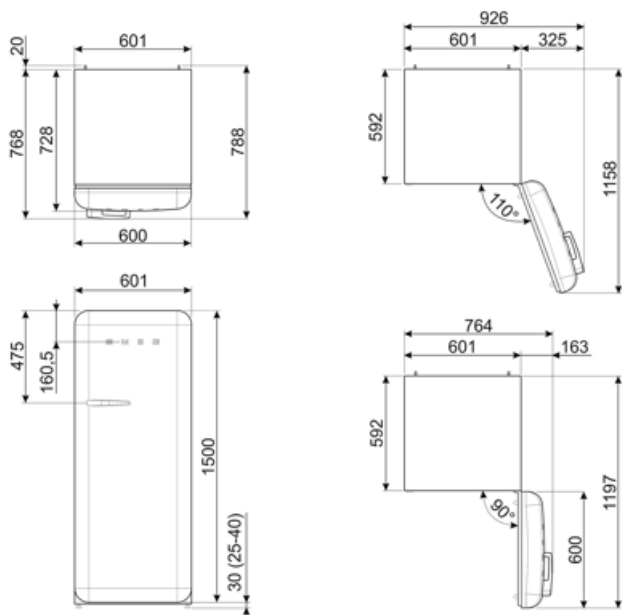

Szerokość	601 mm	Szerokość produktu z maksymalnie otwartymi drzwiami	926 mm
Głębokość bez uchwyty	728 mm	Głębokość z uchwytem	768 mm
Wysokość	1530 mm	Głębokość przy otwartych drzwiach pod kątem 90°	1197 mm