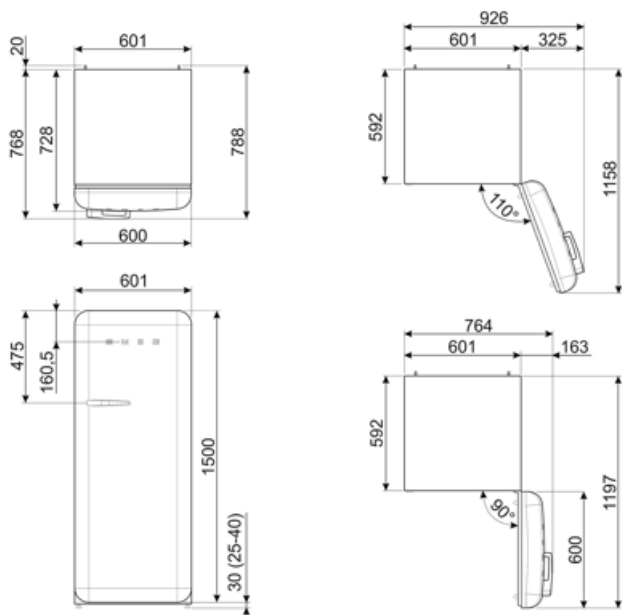

Szerokość	601 mm	Szerokość produktu z maksymalnie otwartymi drzwiami	926 mm
Głębokość bez uchwytu	728 mm	Głębokość z uchwytem	768 mm
Wysokość	1530 mm	Głębokość przy otwartych drzwiach pod kątem 90°	1197 mm