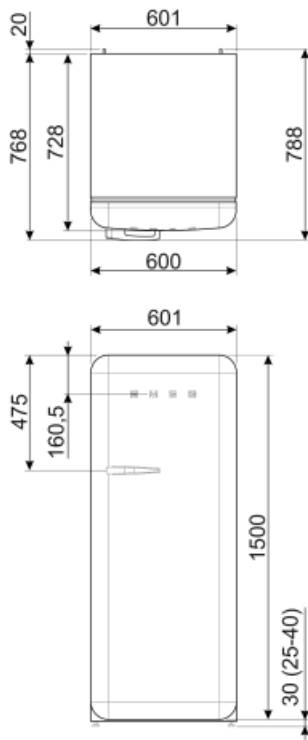

FAB28RDBLM5

Produktgrupp	Kyl
Installation	Fristående
Kategori	Enkel dörr
Referensbredd	Upp till 60
Referenshöjd	100 – 160
Typ av kyla	Ventilerad kyl, statisk frys
Avfrostning	Automatis i kyl, manuell i frys
Typ av gångjärn	Standard
Snickerilucka	Ingår ej
Gångjärnens position	Höger
EAN-kod	8017709330637

Elektrisk anslutning

Typ av kontakt	(F;E) Eurokontakt	Volt (V)	220-240 V
Anslutningseffekt	90 W	Frekvens	50/60 Hz

Ström

1 A

Sladdens längd

180 cm

Symbols glossary (TT)

-  4 stjärnors frysack för bättre konservering av maten.
-  Den automatiska avfrostningen fungerar genom att avfrosta automatiskt med jämna mellanrum, vilket eliminerar behovet av att frosta av manuellt.
-  Inre LED-belysning: ett mer energieffektivt och mer varaktigt sätt att lysa upp apparatens inre.
-  Smegs utveckling mot intelligentare och mer miljövänliga modeller har lett till valet av Inverter-teknik som minskar förbrukningen betydligt.
-  Energieffektivitetsklass D
-  A+++ Vitvaror med denna symbol kan minska energiförbrukningen med ytterligare 30% från standard A-energiklass.
-  Ventilerad: Tvångsfördelning av kall luft i kylskåpet, vilket möjliggör jämn temperatur i kylan.
-  Life Plus 0 °C: Lifeplus-facken har en temperatur på 0 °C, vilket bevarar färskt kött och fisk längre.
-  Air plus: håller maten färsk längre.