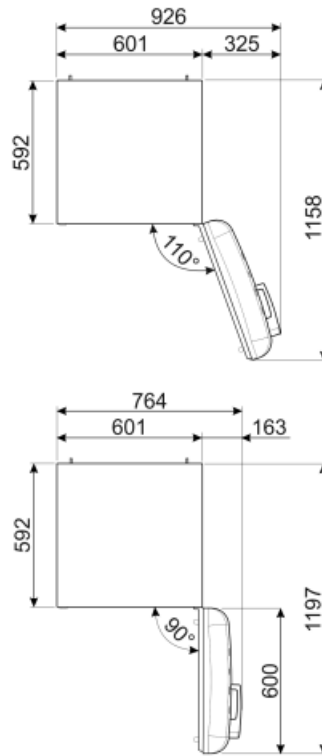

FAB28RDBLM5

Produktgrupp	Kyl
Installation	Fristående
Kategori	Enkel dörr
Referensbredd	Upp till 60
Referenshöjd	100 – 160
Typ av kyla	Ventilerad kyl, statisk frys
Avfrostning	Automatis i kyl, manuell i frys
Typ av gångjärn	Standard
Snickerilucka	Ingår ej
Gångjärnens position	Höger
EAN-kod	8017709330637

Elektrisk anslutning

Typ av kontakt	(F;E) Eurokontakt	Volt (V)	220-240 V
Anslutningseffekt	90 W	Frekvens	50/60 Hz

Ström

1 A

Sladdens längd

180 cm

Symbols glossary (TT)

-  4 stjärnors frysack för bättre konservering av maten.
-  Den automatiska avfrostningen fungerar genom att avfrosta automatiskt med jämna mellanrum, vilket eliminerar behovet av att frosta av manuellt.
-  Inre LED-belysning: ett mer energieffektivt och mer varaktigt sätt att lysa upp apparatens inre.
-  Smegs utveckling mot intelligentare och mer miljövänliga modeller har lett till valet av Inverter-teknik som minskar förbrukningen betydligt.
-  Energieffektivitetsklass D
-  A+++ Vitvaror med denna symbol kan minska energiförbrukningen med ytterligare 30% från standard A-energiklass.
-  Ventilerad: Tvångsfördelning av kall luft i kylskåpet, vilket möjliggör jämn temperatur i kylan.
-  Life Plus 0 °C: Lifeplus-facken har en temperatur på 0 °C, vilket bevarar färskt kött och fisk längre.
-  Air plus: håller maten färsk längre.