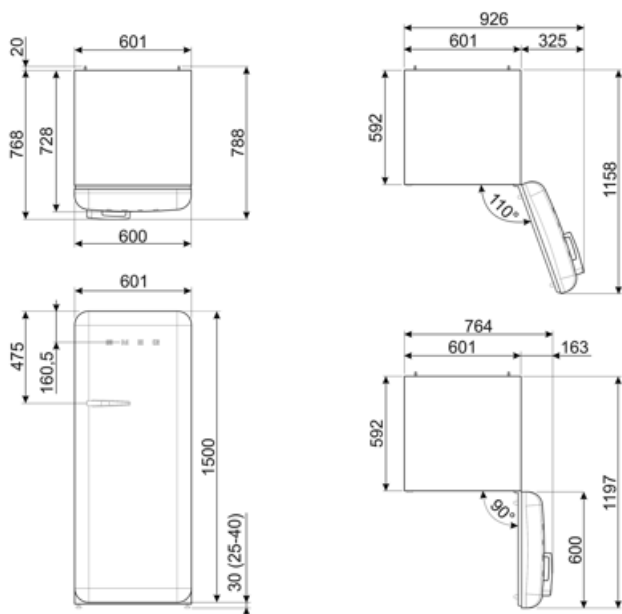

## Logistiske oplysninger

Bredde 601 mm  
Dybde uden håndtag 728 mm  
Højde med fødder 1530 mm

Produktbredde med maksimal lågeåbning 926 mm  
Produktdybde med håndtag 768 mm  
Produktdybde med lågerne åbne ved 90 ° 1197 mm