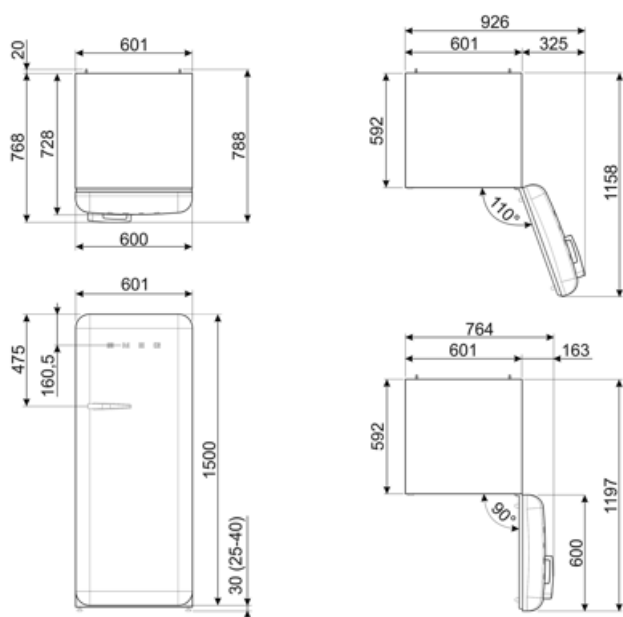

## Informacje logistyczne

---

Szerokość	601 mm	Szerokość produktu z maksymalnie otwartymi drzwiami	926 mm
Głębokość bez uchwyty	728 mm	Głębokość z uchwytem	768 mm
Wysokość	1530 mm	Głębokość przy otwartych drzwiach pod kątem 90°	1197 mm