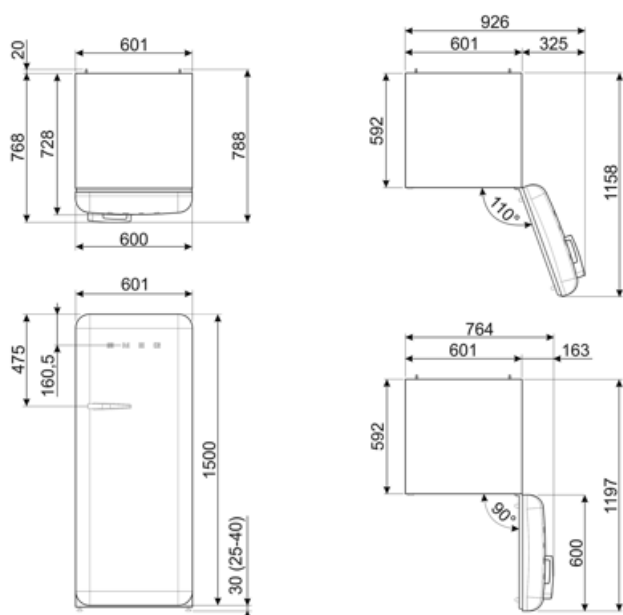

Elektrické pripojenie

Hodnotenie elektrického pripojenia	90 W
Prúd	1 A
Napätie (V)	220-240 V

Frekvencia (Hz)	50/60 Hz
Dĺžka napájacieho kábla	180 cm
Zátka	(F;E) Schuko

Logistické informácie

Šírka	601 mm
Hĺbka bez rukoväti	728 mm
Výška	1530 mm

Šírka výrobku s dvierkami otvorenými na maximum	926 mm
Hĺbka rozbaleného výrobku s rukoväťou	768 mm
Hĺbka výrobku s dvierkami otvorenými na 90°	1197 mm

Alternative products

FAB28RPK6

Poloha pántu: Pravý
Ružová