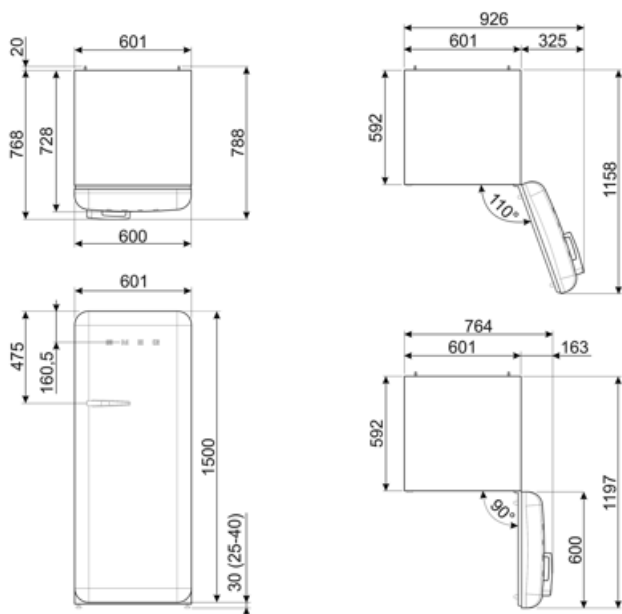

**Сумма объемов
холодильного
отделения и
незамерзающего
отделения** 244 л

Електричне підключення

Номинальная мощность 90 Вт
Сила струму (А) 1 А
Напряга (В) 220-240 В

Частота струму (Гц) 50/60 Гц
**Довжина електричного
кабелю** 180 см
Тип електричної вилки (F;E) Schuko

Логістична інформація

Ширина 601 мм
Глибина без ручок 728 мм
Висота 1530 мм

**Ширина с дверцей,
открытой на 90° (мм)** 926 мм
Глибина з ручками 768 мм
**Глибина з дверцятами,
відкритими на 90°** 1197 мм