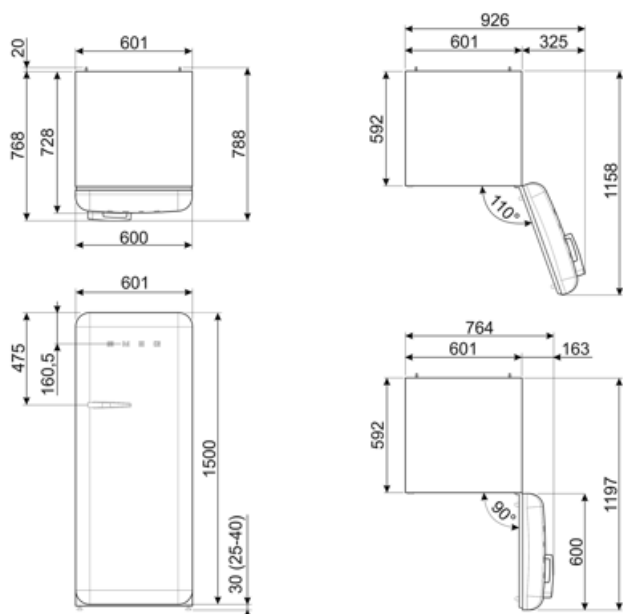

Сумма объемов
холодильного
отделения и
незамерзающего
отделения

244 л

Електричне підключення

Номинальная мощность 90 Вт
Сила струму (А) 1 А
Напряга (В) 220-240 В

Частота струму (Гц) 50/60 Гц
Довжина електричного
кабелю 180 см
Тип електричної вилки
Европейская вилка для
переменного тока

Логістична інформація

Ширина 601 мм
Глибина без ручок 728 мм
Висота 1530 мм

Ширина с дверцей,
открытой на 90° (мм) 926 мм
Глибина з ручками 768 мм
Глибина з дверцятами,
відкритими на 90° 1197 мм

Alternative products