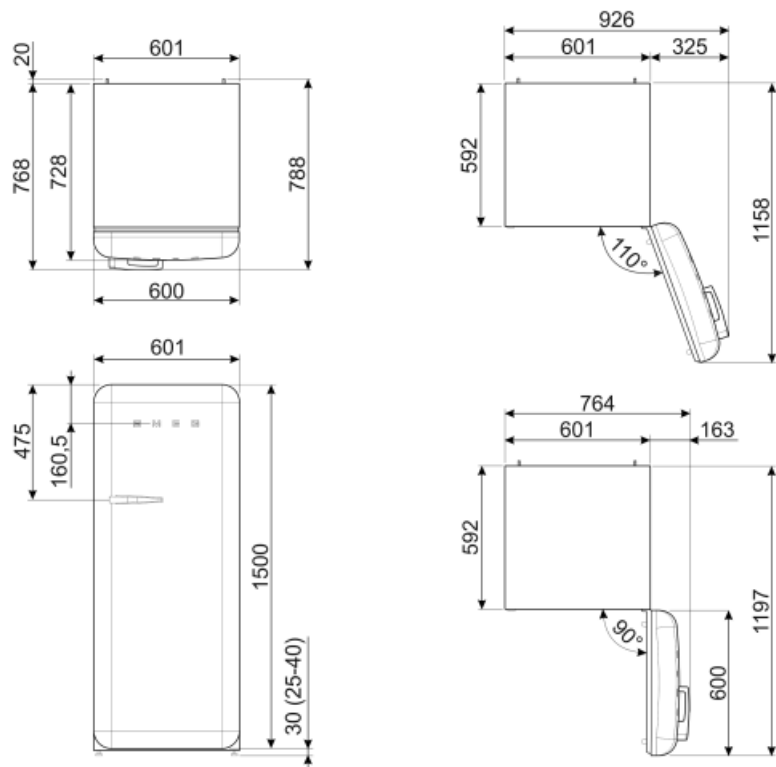

Sähköliitännät

Sähköpistokkeen tyyppi	(F;E) Schuko	Jännite (V)	220-240 V
Sähköliitäntä	90 W	Taajuus (Hz)	50/60 Hz
		Johdon pituus	180 cm

Virta (A)

1 A

Alternative products

FAB28RDTP5

Saranoiden sijainti: Oikealla
Taupe