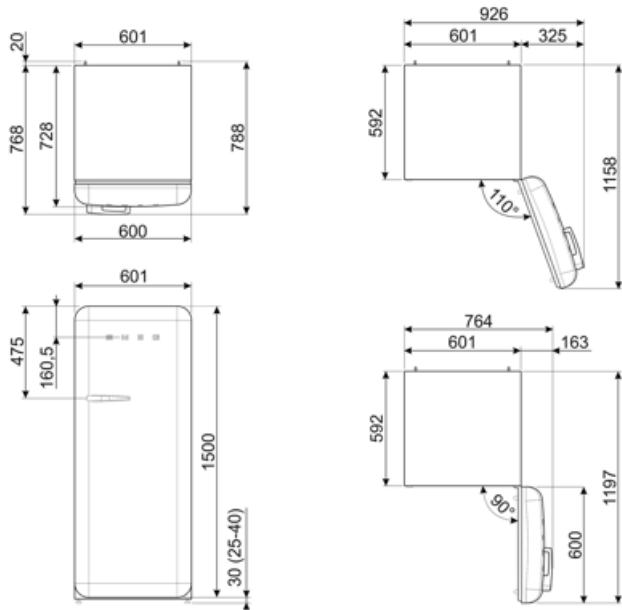

## תויות חשמל / ביצועים – שנת 2019

צריכת חשמל שנתית	130 kWh/a	פליטות רעש נישא באוויר	35 dB(A) re 1 pW
קטגוריית יעילות אנרגטית	D	זמן עליית טמפרטורה	9 h
קטגוריית פליטות רעש נישא באוויר	B	כוכבים - קיבולת הקפאה	2,6 kg/24h
נפח נטו כולל	270 l	קטגוריית אקלים	SN, N, ST, T
סכום הנפחים של התאים הקפואים	26 l	EI	79 %
סכום הנפחים של תאי הקירור והתאים הלא קפואים	244 l		

## מידע לוגיסטי

רוחב 601 mm  
 עומק ללא ידית 728 mm  
 גובה 1530 mm

רוחב המוצר עם פתיחה  
 מרבית של הדלתות 926 mm  
 עומק מוצר עם ידית 768 mm  
 עומק מוצר עם דלתות  
 שנפתחות ב-90° מעלות 1197 mm