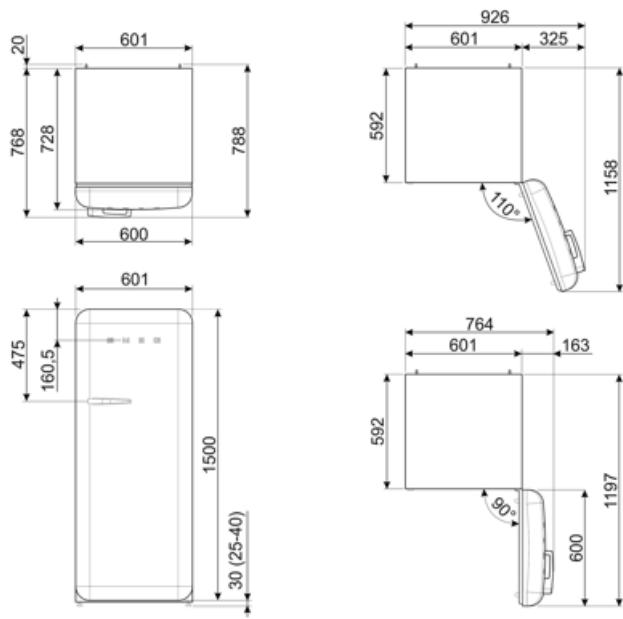

180 cm

Alternative products

FAB28RDTP5

מיקום צירים: ימני
אפור-חום

FAB28RDRB5

מיקום צירים: ימני
אדום אודם

FAB28LSV5

מיקום צירים: שמאלי
כסף