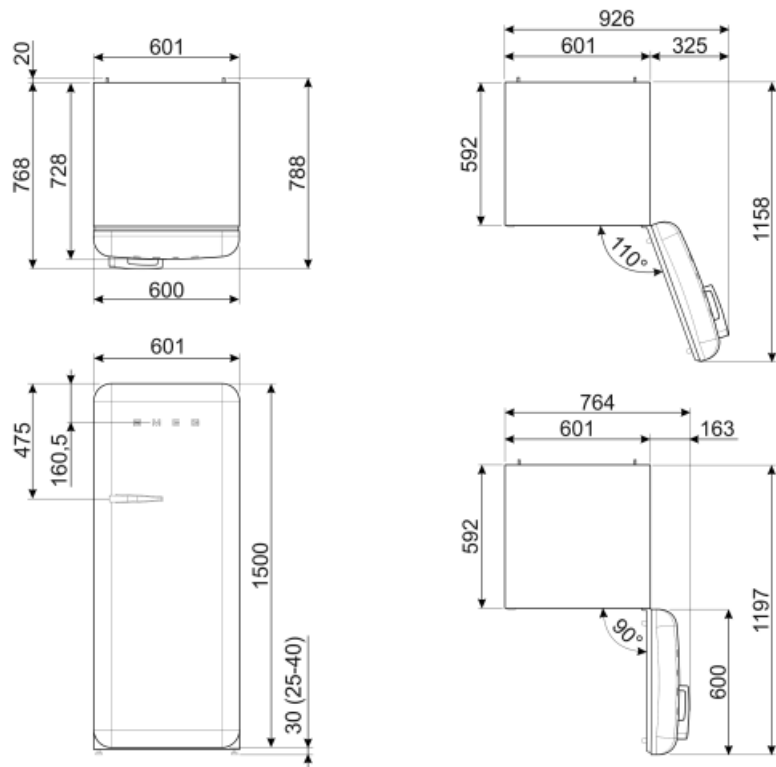

Elektrische aansluiting

Stekker	(F;E) Schuko	Spanning (V)	220-240 V
Aansluitwaarde	90 W	Frequentie (Hz)	50/60 Hz
Stroom (A)	1 A	Lengte voedingskabel	180 cm

Alternative products

FAB28RDP5

Positie scharnier: Rechts
Taupe