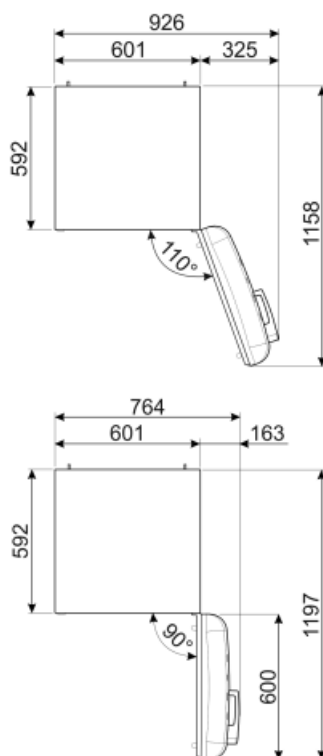

FAB28RDBLV5

Семейство продуктов	Холодильник
Установка	Отдельностоящий
Категория	Однодверный
Рекомендуемая ширина	До 60
Рекомендуемая высота	100 - 160
Тип охлаждения	Холодильник с вентилятором, морозильник статический
Разморозка	автоматическая для холод., ручная для морозильника
Тип петель (шарнира)	Стандартный
Дверной упор	Справа
EAN-код	8017709299125

Сумма объемов
холодильного
отделения и
незамерзающего
отделения

244 л

Электрическое подключение

Тип электрической
вилки (F;E) Schuko

Номинальная мощность 90 Вт

Сила тока 1 А

Напряжение 220-240 В

Частота тока 50/60 Гц

Длина электрического
кабеля 180 см

Alternative products

FAB28RDTP5

Дверной упор: Справа
Серо-коричневый (Тауре)

FAB28RDRB5

Дверной упор: Справа
Рубиново-красный

FAB28LSV5

Дверной упор: Слева
Серебристый