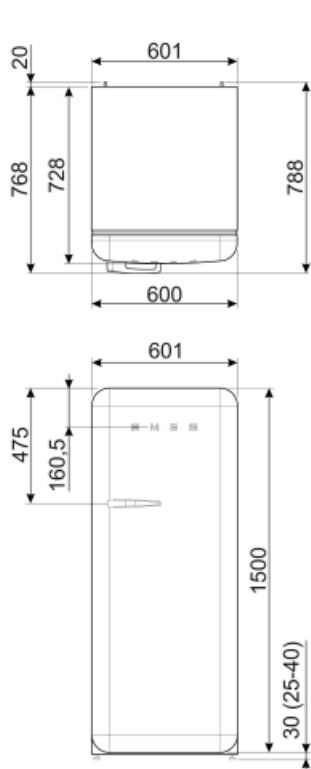

FAB28RDBLV5

Семейство продуктов	Холодильник
Установка	Отдельностоящий
Категория	Однодверный
Рекомендуемая ширина	До 60
Рекомендуемая высота	100 - 160
Тип охлаждения	Холодильник с вентилятором, морозильник статический
Разморозка	автоматическая для холод., ручная для морозильника
Тип петель (шарнира)	Стандартный
Дверной упор	Справа
EAN-код	8017709299125

Сумма объемов
холодильного
отделения и
незамерзающего
отделения

244 л

Электрическое подключение

Тип электрической
вилки (F;E) Schuko

Номинальная мощность 90 Вт

Сила тока 1 А

Напряжение 220-240 В

Частота тока 50/60 Гц

Длина электрического
кабеля 180 см

Alternative products

FAB28RDTP5

Дверной упор: Справа
Серо-коричневый (Тауре)

FAB28RDRB5

Дверной упор: Справа
Рубиново-красный

FAB28LSV5

Дверной упор: Слева
Серебристый